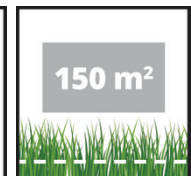

Einhell

EXPERT PLUS

Akku-Rasenmäher

GE-CM 18/30 Li-Solo

Art.-Nr.: 3413157

Ident.-Nr.: 11017

EAN-Code: 4006825631869

Der Einhell Akku Rasenmäher GE-CM 18/30 Li - Solo ist ein kraftvoller Helfer bei der Pflege von Rasenflächen. Empfohlen für Rasenflächen bis 150m². Langlebigkeit bieten der Einhell Brushless-Motor und das hochwertige, schlagzähe Kunststoffgehäuse. Praktisch sind der klappbare Führungsholm zur platzsparenden Aufbewahrung, der integrierte Tragegriff für einfachen Transport und die 3-stufige axiale Schnitthöhenverstellung. Die großflächigen Räder schonen den Rasen. System-Akku und Ladegerät sind separat erhältlich.

Ausstattung

- Mitglied der Power X-Change Familie, 1x18V Batterie notwendig
- Einhell Brushless Motor - mit bürstenlosem Elektromotor
- 3-stufige axiale Schnitthöhenverstellung
- Klappbarer Führungsholm zur platzsparenden Aufbewahrung
- Integrierter Tragegriff zum einfachen Transport
- Rasenschonende, großflächige Räder
- Hochwertiges, schlagzähes Kunststoffgehäuse
- Empfohlen für Rasenflächen bis 150m²
- Lieferung ohne Akku und Ladegerät (seperat erhältlich)

Technische Daten

- Leerlaufdrehzahl	3300 min⁻¹
- Schnittbreite	30 cm
- Schnitthöhenverstellung	3 | 30-70 mm | Axial
- Fangbehältervolumen	25 L
- Raddurchmesser vorne	140 mm
- Raddurchmesser hinten	140 mm

Logistische Daten

- Bruttogewicht (kg)	10.43
- Produktgewicht (kg)	8.87
- Maße Einzelverpackung	605 x 395 x 375 mm
- Stück pro Exportkarton	1 STK
- Bruttogewicht Exportkarton	10.64 kg
- Maße Exportkarton	605 x 395 x 375 mm
- Containermengen (20"/40"/40"HC)	312 | 642 | 749

150 m²

3x
AXIAL
HEIGHT
ADJUSTMENT

**NEAR EDGE
MOWING**

**LOW WEIGHT
EASY HANDLING**