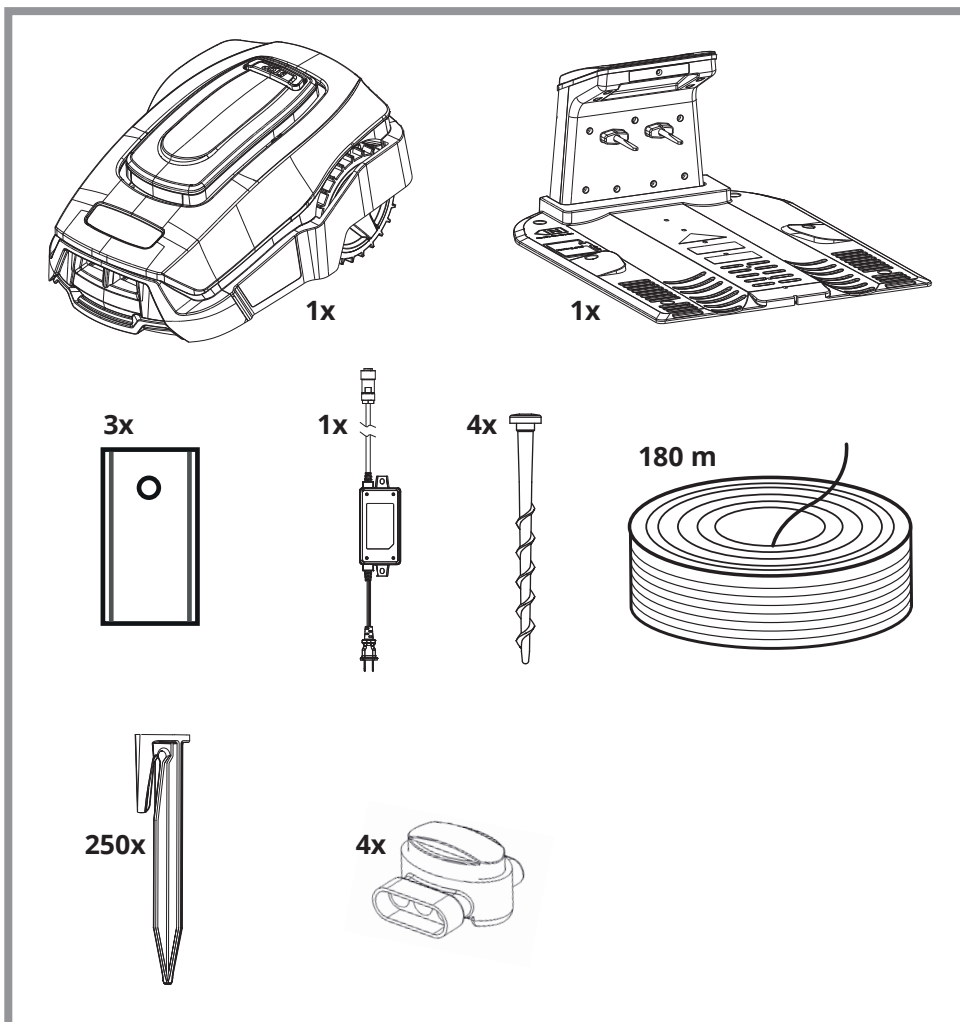

Einhell

FREELEXO 800 LCD BT-Solo

D: Lieferumfang · GB: Scope of delivery · F: Contenu de la livraison · I: Dotazione di fornitura
E: Alcance de entrega · NL: Leveringsomvang · FIN: Toimituslaajuus · S: Leverans · EE: Tarne ulatus
PL: Zakres dostawy · P: Escopo de entrega · DK/N: Leveringsomfang · CZ: Rozsah dodávky
SK: Rozsah doručenia · H: Szállítási terjedelem