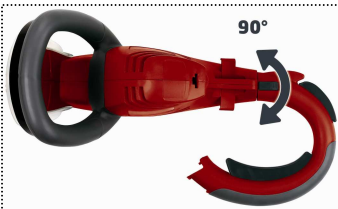

**RED**

RG-EH 6053

Elektro-Heckenschere

Der praktische Helfer, um auch die dichtesten Hecken mühelos zu schneiden. Leise, sichere und einfache Handhabung. Das Antriebssystem bietet hohe Schneidleistung und optimalen Blockierschutz. Gegenläufige, beidseitig schneidende Sicherheitsmesser aus präzisionsgeschliffenem Spezialstahl. Der EIN/AUS-Zweihand-Sicherheitsschalter gewährleistet sicheres und komfortables Arbeiten. Der hintere Handgriff kann um 90° und 180° gedreht werden. Somit ist auch in schwierigen Situationen einfachste Handhabung gewährleistet (z. B. bei Schneiden der Hecke „über Kopf“). Der auf beiden Seiten zu montierende Schnittgutsammler sorgt bei waagrechten Schnitten für einen einfachen Abtransport des Schnittgutes. Mit 3.200 Schnitten pro Minute besser als viele namhafte Mitbewerber.

MECHANISCHER MESSERSTOP

Merkmale

- Beidseitig montierbarer Schnittgutsammler
- Zusatzschalter für Überkopfarbeiten
- Hinterer Handgriff drehbar bis 180°
- 2-Hand-Sicherheitsschalter mit mechanischem Messerstop < 0,5 sec
- Gegenläufige, beidseitig schneidende Sicherheitsmesser aus präzisionsgeschliffenem Spezialstahl
- Alu-Messerabdeckung
- Stoßschutz mit Halterung für Wandmontage
- Stabiler Köcher für Lagerung und Transport (o. Abb.)

RED

RG-EH 6053

Elektro-Heckenschere

Logistische Daten

Typ:	RG-EH 6053
Art.-Nr.:	34.035.97
Ident-Nr.:	01018
EAN Code:	4006825 548525
Verpackung:	1.085 x 190 x 225 mm
VE:	4 Stück
20'':	728 Stück
40'':	1.624 Stück
40'' HC:	1.856 Stück
Gewicht netto:	4,5 kg
Gewicht brutto:	5,7 kg

Technische Daten

■ Netzanschluss:	230 V ~ 50 Hz
■ Leistung:	600 Watt
■ Schnittlänge:	530 mm
■ Schwertlänge:	600 mm
■ Zahnabstand:	20 mm
■ Schnittstärke max.:	15 mm
■ Schnitte pro min.:	3.200