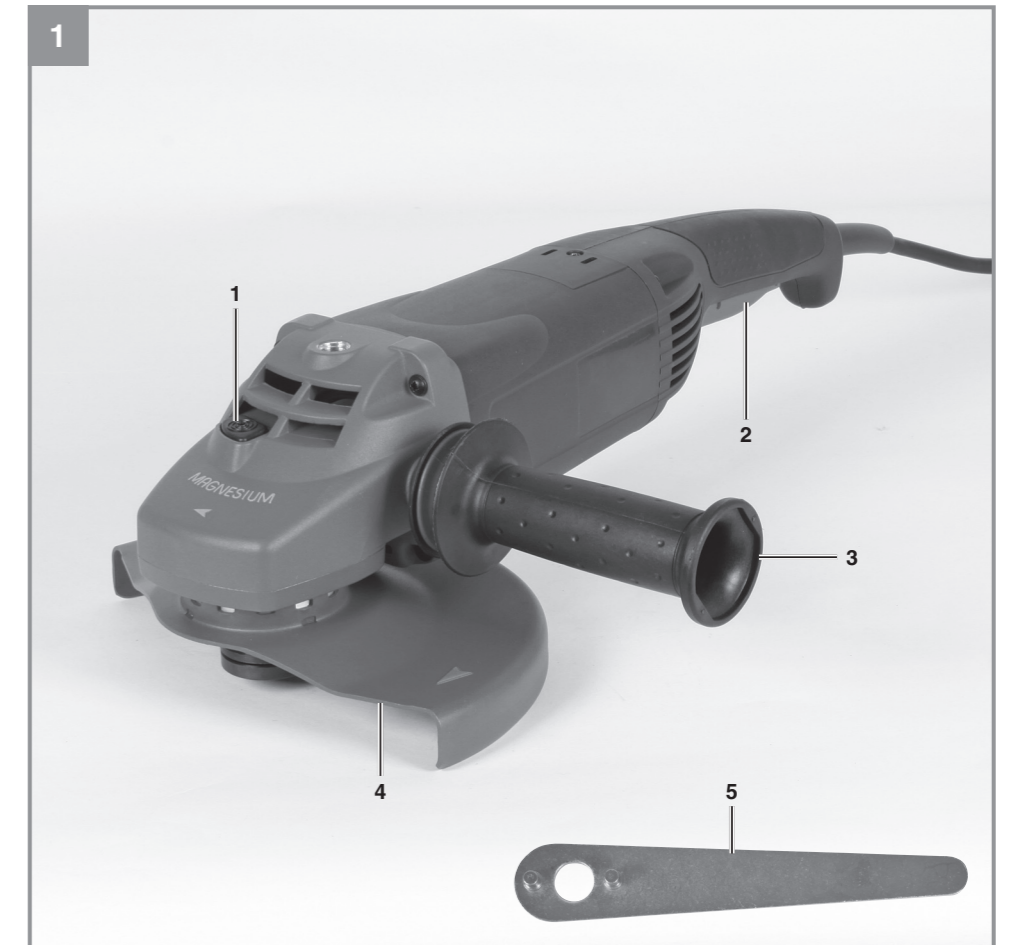

Einhell®

TP-AG 2320

D Originalbetriebsanleitung
Winkelschleifer

7 CE

EH 01/2012 (01)

Art.-Nr.: 44.309.20

I.-Nr.: 11012