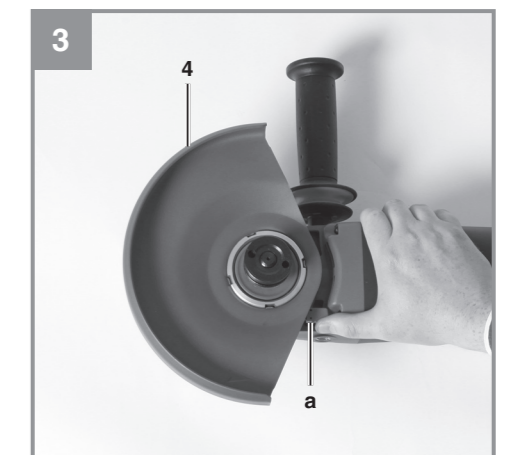

Einhell®

TP-AG 2320

D Originalbetriebsanleitung
Winkelschleifer

7 CE

EH 01/2012 (01)

Art.-Nr.: 44.309.20

I.-Nr.: 11012