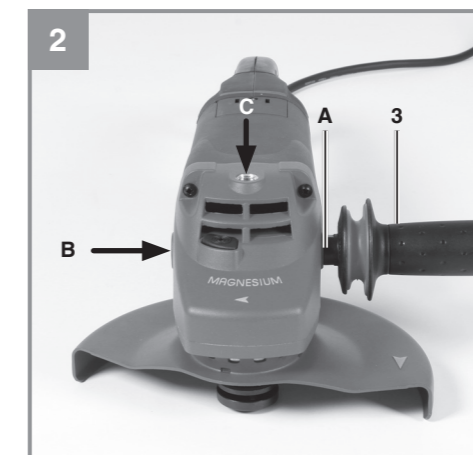

Einhell®

TP-AG 2320

D Originalbetriebsanleitung
Winkelschleifer

7 CE

EH 01/2012 (01)

Art.-Nr.: 44.309.20

I.-Nr.: 11012