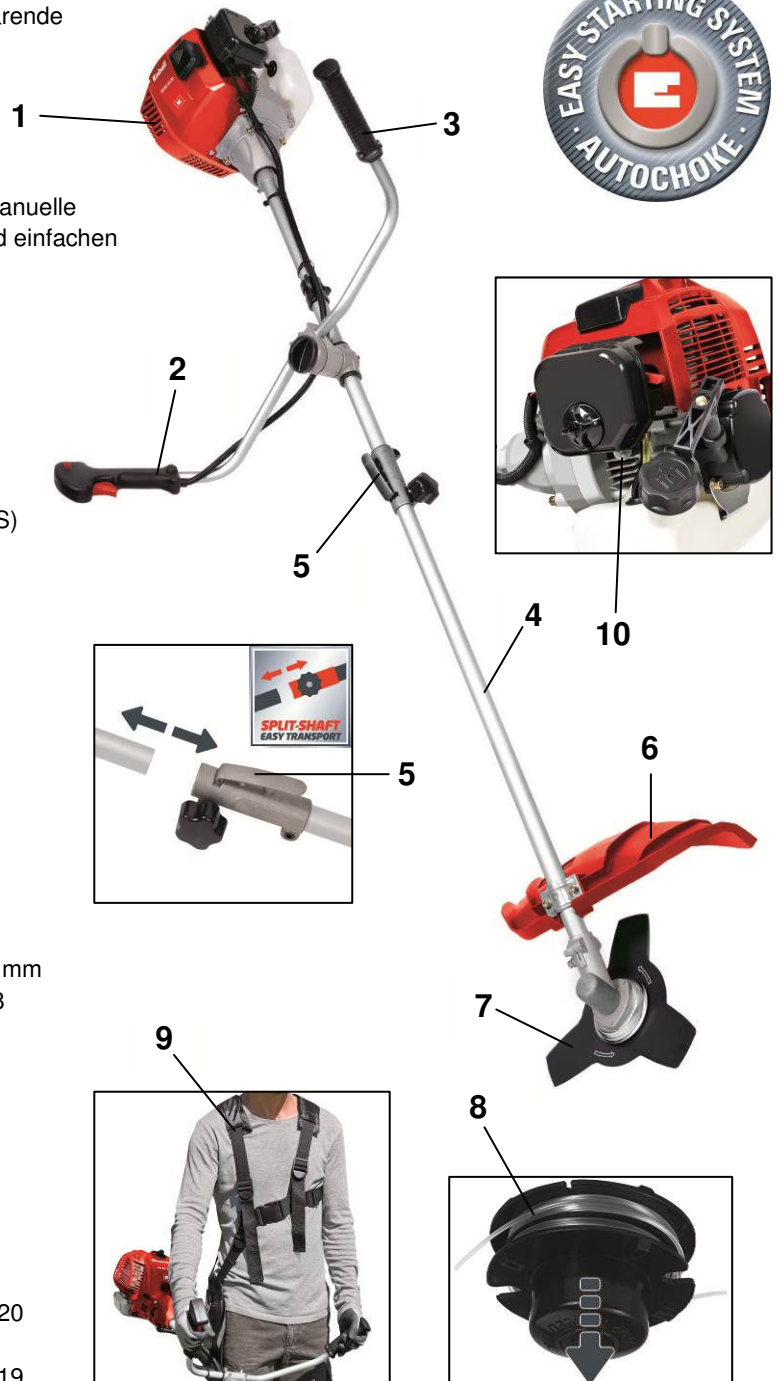

### Ausstattung

- Hochwertiger 2-Takt Motor (1)
- Handgriff mit allen Bedienelementen (2)
- Werkzeuglos, universell einstellbarer Zweihandgriff (Bikehandle) aus Aluminium für einfache und präzise Führung des Gerätes (3)
- Alurohrführungsholm für ermüdungsfreies Arbeiten (4)
- Mit Split Schaft für einfachen Transport und platzsparende Aufbewahrung (5)
- Messerschutzhaube (6)
- 3-Zahn-Messer (7)
- Doppelfadenspule mit Tippautomatik (8)
- Komfort-Tragegurt (9)
- Quick Start System: Gut erreichbarer Primer (10) (manuelle Kraftstoffpumpe) und Auto Choke zum schnellen und einfachen Starten
- Anti-Vibrations-Funktion
- Beidseitig gelagerte Kurbelwelle
- Fliehkraftkupplung für Schneidwerkzeug

### Technische Daten

- |                              |                         |
|------------------------------|-------------------------|
| ■ Leistung:                  | <b>1,25 kW</b> (1,7 PS) |
| ■ Motor:                     | 2-Takt                  |
| ■ Hubraum:                   | 42,7 ccm                |
| ■ Schnittbreite Doppelfaden: | 42 cm                   |
| ■ Fadenlänge:                | 4 m                     |
| ■ Faden-Ø:                   | 2,4 mm                  |
| ■ Schnittbreite Messer:      | 25,5 cm                 |
| ■ Benzintankinhalt:          | 1 l                     |
| ■ Produktgewicht:            | 8,9 kg                  |