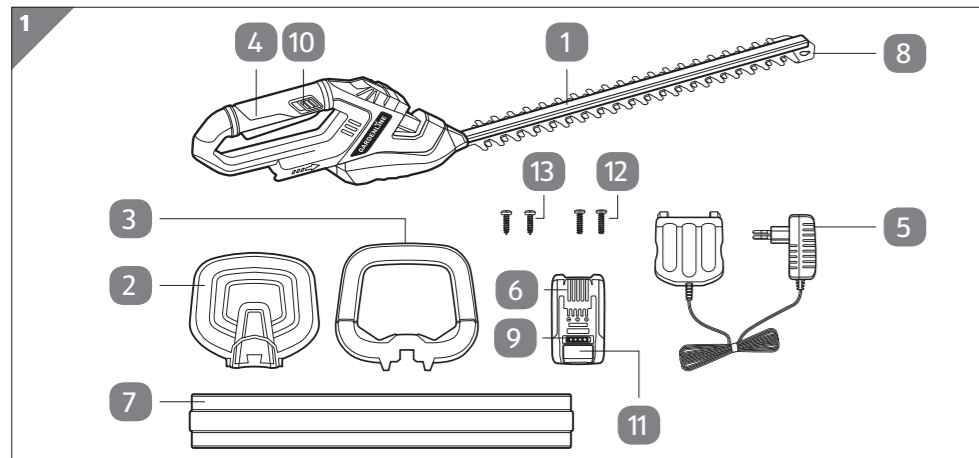

Lieferumfang/Geräteteile

- 1 Schwert
- 2 Handschutz
- 3 Führungsgriff mit Schalttaste
- 4 Handgriff mit Ein- /Ausshalter
- 5 Ladegerät
- 6 Akku
- 7 Schwertschutz
- 8 Stoßschutz
- 9 Akku-Füllstandsanzeige
- 10 Entriegelung für Handgriff
- 11 Entriegelung für Akku
- 12 Schrauben für Führungsgriff
- 13 Schrauben für Handschutz