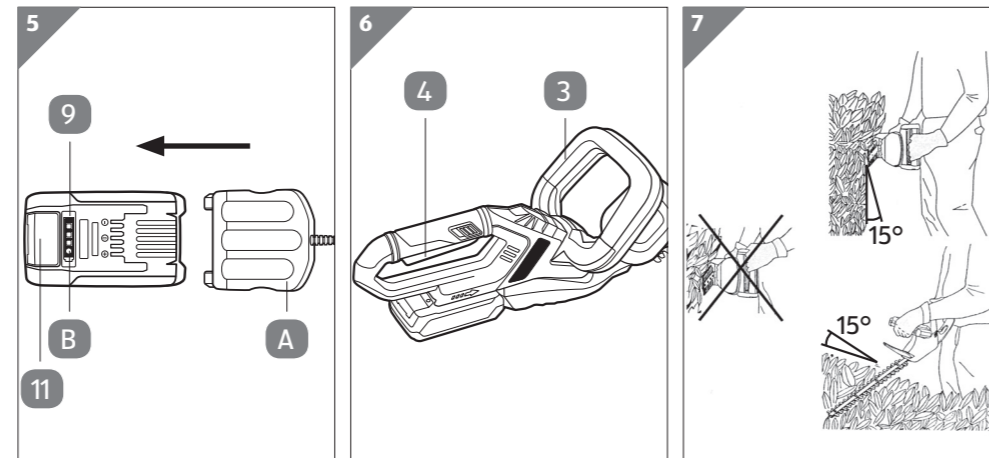

Lieferumfang/Geräteteile

- 1 Schwert
- 2 Handschutz
- 3 Führungsgriff mit Schalttaste
- 4 Handgriff mit Ein- /Ausshalter
- 5 Ladegerät
- 6 Akku
- 7 Schwertschutz
- 8 Stoßschutz
- 9 Akku-Füllstandsanzeige
- 10 Entriegelung für Handgriff
- 11 Entriegelung für Akku
- 12 Schrauben für Führungsgriff
- 13 Schrauben für Handschutz