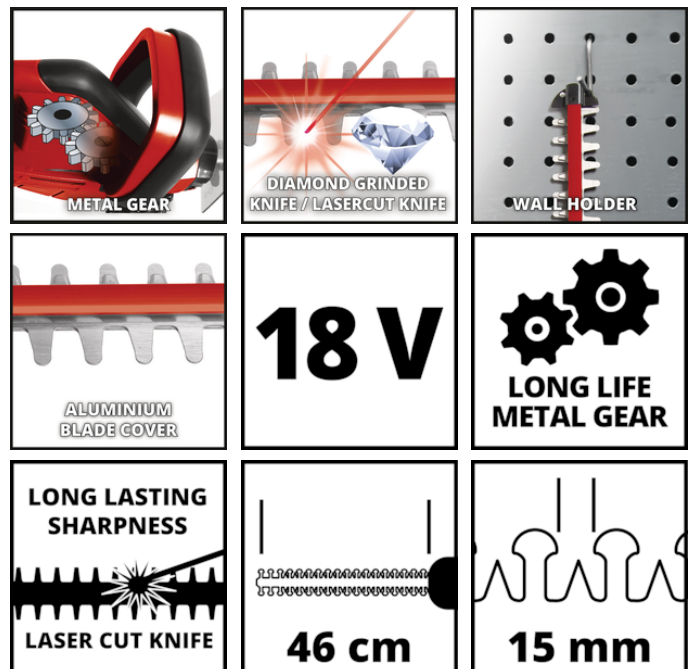

Logistische Daten

- Bruttogewicht Einzelverpackung	3 kg
- Produktgewicht	2 kg
- Bruttogewicht Exportkarton	12 kg
- Stück pro Exportkarton	4 pcs
- Containermengen (20"/40"/40"HC)	1296 | 2736 | 3040
- Maße Exportkarton	915 x 375 x 260 mm
- Maße Einzelverpackung	900 x 183 x 180 mm