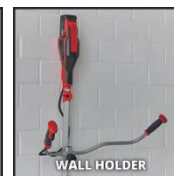

Logistische Daten

- Produktgewicht (kg)	6.45
- Bruttogewicht (kg)	8.85
- Maße Einzelverpackung	323 x 165 x 1115 mm
- Stück pro Exportkarton	3 STK
- Bruttogewicht Exportkarton	28.5 kg
- Maße Exportkarton	1140 x 500 x 340 mm
- Containermengen (20"/40"/40"HC)	426 | 882 | 1026