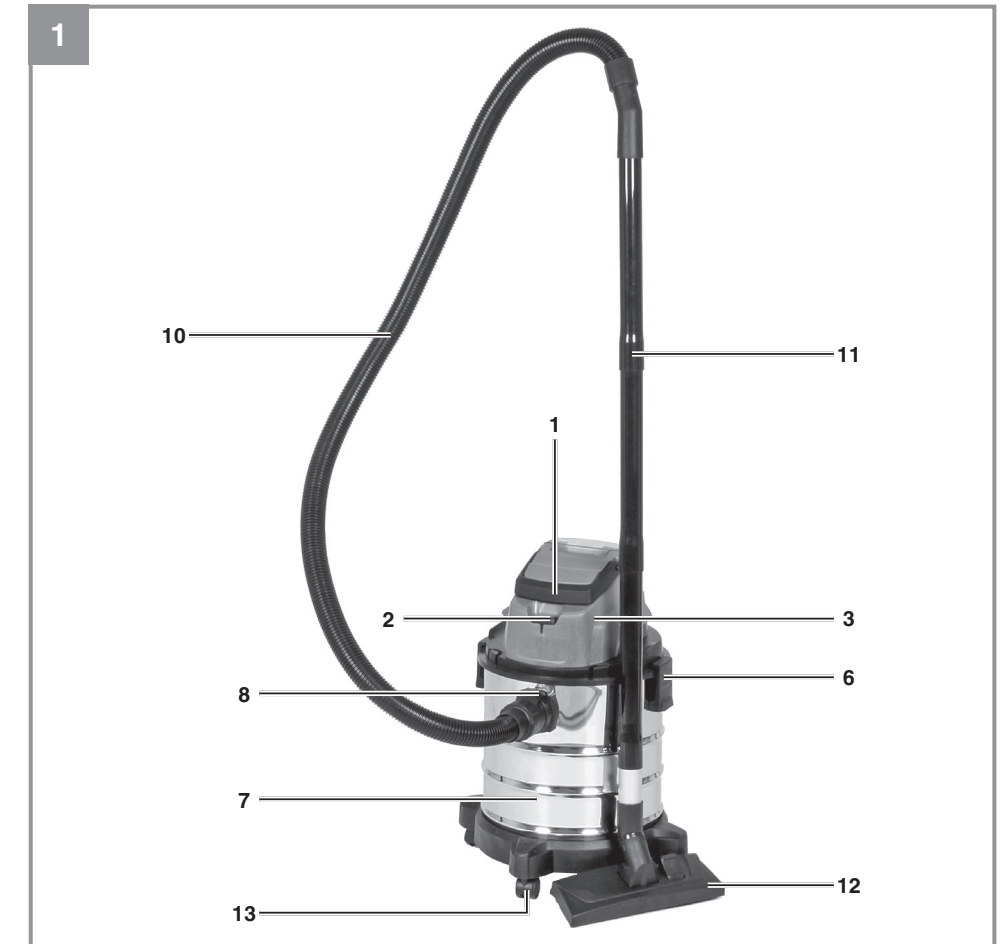

Art.-Nr.: 23.471.30 (TC-VC 18/20 Li S Solo)  
Art.-Nr.: 23.471.31 (TC-VC 18/20 Li S Kit 1x 3.0 Ah)

I.-Nr.: 11017  
I.-Nr.: 11017

EH 06/2017 (01)