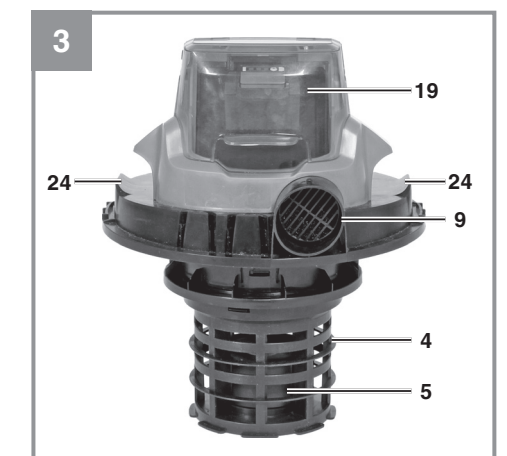

Art.-Nr.: 23.471.30 (TC-VC 18/20 Li S Solo)  
Art.-Nr.: 23.471.31 (TC-VC 18/20 Li S Kit 1x 3.0 Ah)

I.-Nr.: 11017  
I.-Nr.: 11017

EH 06/2017 (01)