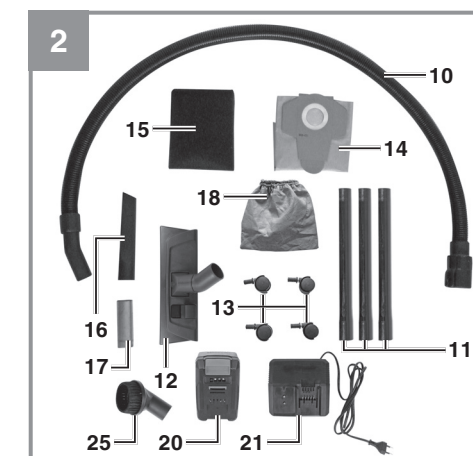

## TC-VC 18/20 Li S

- D Originalbetriebsanleitung  
Akku-Nass-Trockensauger
- F Instructions d'origine  
Aspirateur eau et poussière sans  
fil
- I Istruzioni per l'uso originali  
Bidone aspiratutto a batteria
- NL Originele handleiding  
Accu nat-droogzuiger
- E Manual de instrucciones original  
Aspirador en seco y húmedo ina-  
lámbrico
- P Manual de instruções original  
Aspirador universal sem fio

Art.-Nr.: 23.471.30 (TC-VC 18/20 Li S Solo)  
Art.-Nr.: 23.471.31 (TC-VC 18/20 Li S Kit 1x 3.0 Ah)

I.-Nr.: 11017  
I.-Nr.: 11017

EH 06/2017 (01)