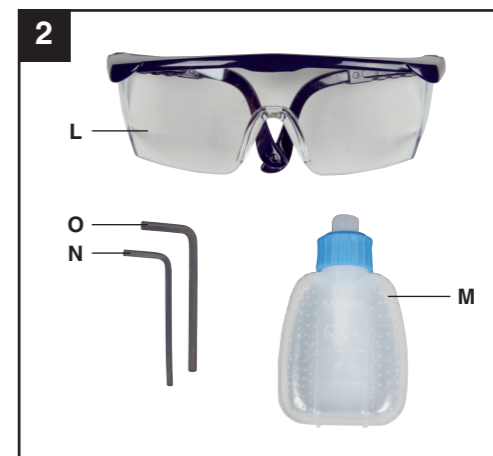

IAN: 64571 PDT 40 A1
Einhell Germany AG
Wiesenweg 22
D-94405 Landau/Isar

Last Information Update - Tietojen tila - Informationsstatus
Tilstand af information - Stand der Informationen:
02/2011 Ident.-No.: 41.377.62 022011 - 3