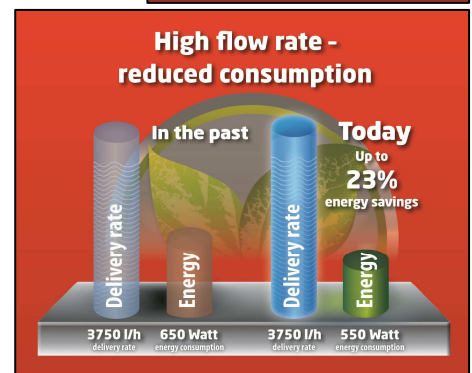

Logistische Daten

- Gewicht netto: 10,0 kg
- Gewicht brutto: 11,1 kg
- Verpackungsmaße: 380 x 270 x 290 mm
- EAN-Code: 4006825 588026
- VE: 2 Stück