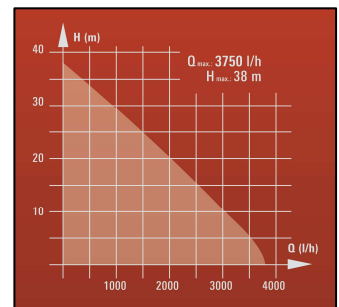

Technische Daten

- Netzanschluss: 230 V ~ 50 Hz
- Aufnahmeleistung: 590 Watt
- Fördermenge max.: 3.750 l/h
- Förderhöhe max.: 38 m
- Förderdruck max.: 3,8 bar
- Saughöhe max.: 8 m
- Wassertemperatur max.: 35°C
- Druck- und Sauganschluss: ca. 33,3 mm (R1) IG
- Produktgewicht: 10,0 kg

Serienmäßiges Zubehör

- 20 m Gartenschlauch 13mm (1/2 ")
- Sprühpistole

Logistische Daten

- Gewicht netto: 10,0 kg
- Gewicht brutto: 11,1 kg
- Verpackungsmaße: 380 x 270 x 290 mm
- EAN-Code: 4006825 588026
- VE: 2 Stück