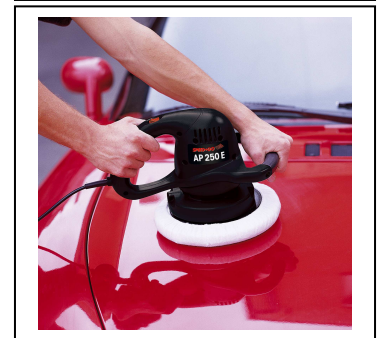

Autopoliermaschine AP 250 E

Art.-Nr.: **20.932.11**

EAN-Code: 4006825509472

VE: 4 Stück

Handliche, robuste Poliermaschine zur mühelosen Lackpflege mit Ø 240 mm großem Polierteller und elektronisch einstellbare 2.300 bis 4.100 Schwingungen / Minute.

Mit der Textilpolierhaube wird das Poliermittel auf die zu polierende Fläche aufgetragen, die Synthetik-Polierhaube erzeugt beim Nachpolieren dauerhaften Glanz.

Technische Daten:

- Netzspannung: 230 V~50 Hz
- Schwingungen: 2300 - 4100 min⁻¹
- Leistungsaufnahme: 150 Watt
- Polierteller: Ø 240 mm
- Gewicht: 3,2 kg
- Verpackungsmaße: 330 x 245 x 245 mm

Ausstattung:

- 1 Stück Synthetik-Polierhaube (1)
- 1 Stück Textil-Polierhaube (2)

1

2