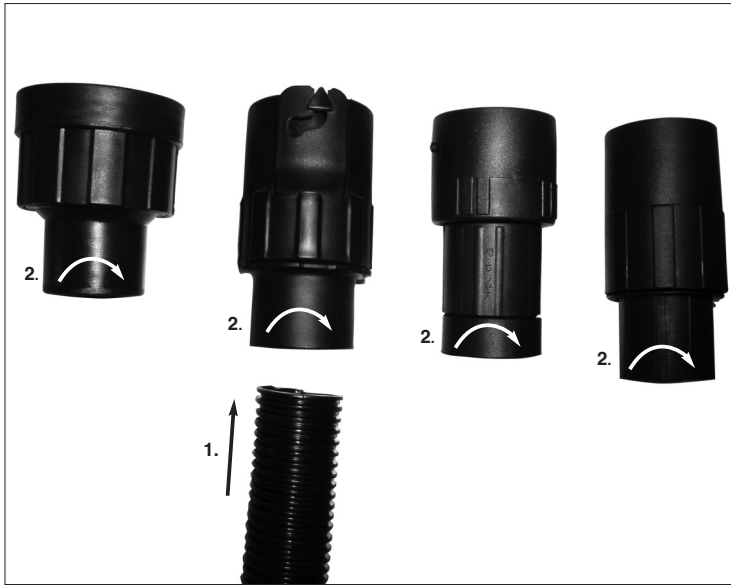

Einhell®

Art.-Nr.: 23.620.00

I.-Nr.: 01017

EH 09/2007