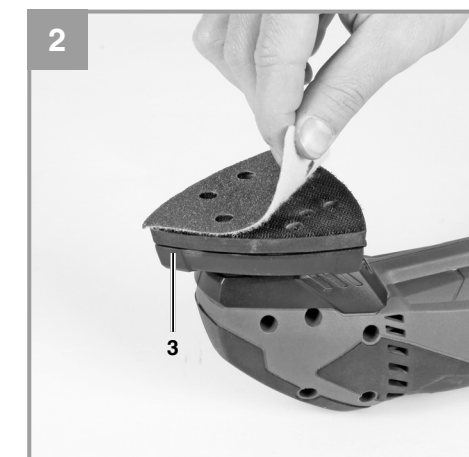

148 mm

148 mm

145 mm

Einhell
EXPERT

TE-DS 20 E

- D** Originalbetriebsanleitung
Deltaschleifer
- PL** Instrukcja oryginalną
Szlifierka trójkątna
- RUS** Оригинальное руководство по
эксплуатации
Треугольная шлифовальная
машинка
- RO** Instrucțiuni de utilizare originale
Șlefuitor tip delta
- BG** Оригинално упътване за
употреба
Делта-шлифовчик
- GR** Πρωτότυπες Οδηγίες χρήσης
Λειαντήρας τύπου δέλτα
- TR** Orijinal Kullanma Talimatı
Delta üçgen zımpara
- UKR** Оригінальна інструкція з
експлуатації
Дельташлифувальна машина

Art.-Nr.: 44.642.50

I.-Nr.: 11011

EH 08/2012 (01)

145 mm

148 mm

148 mm