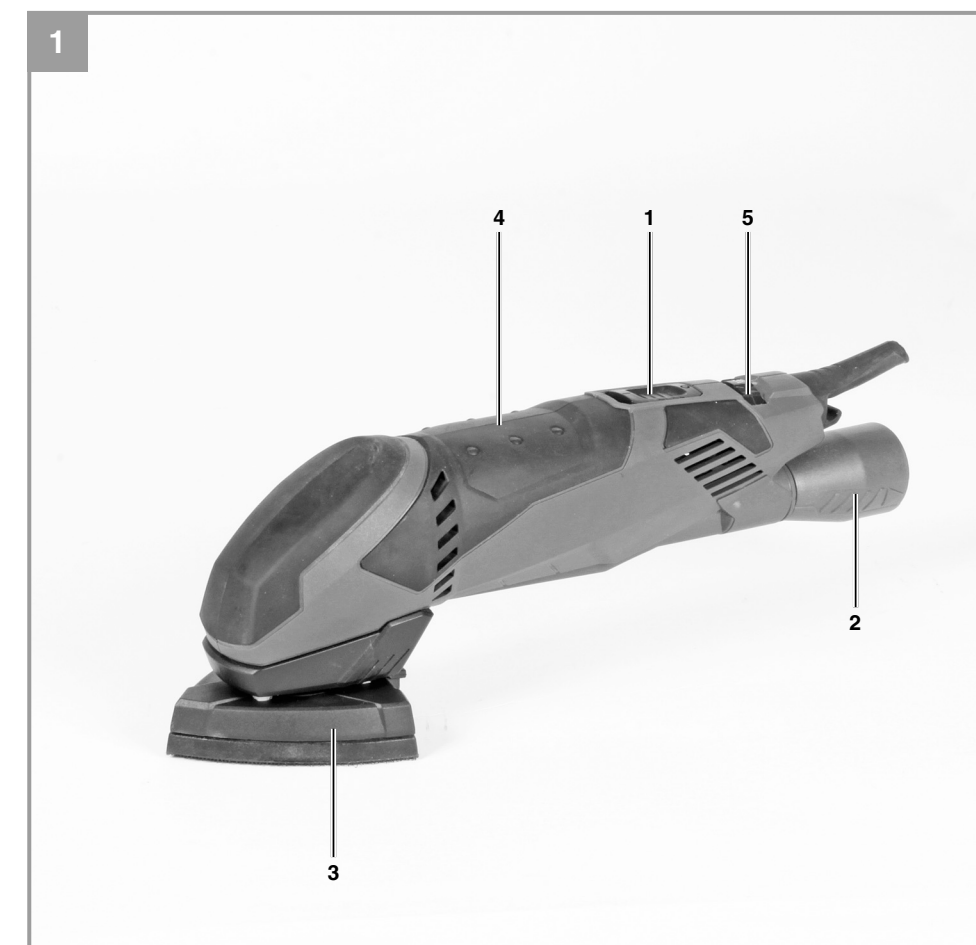

148 mm

148 mm

145 mm

Einhell
EXPERT

TE-DS 20 E

- D** Originalbetriebsanleitung
Deltaschleifer
- PL** Instrukcja oryginalną
Szlifierka trójkątna
- RUS** Оригинальное руководство по
эксплуатации
Треугольная шлифовальная
машинка
- RO** Instrucțiuni de utilizare originale
Șlefuitor tip delta
- BG** Оригинално упътване за
употреба
Делта-шлифовчик
- GR** Πρωτότυπες Οδηγίες χρήσης
Λειαντήρας τύπου δέλτα
- TR** Orijinal Kullanma Talimatı
Delta üçgen zımpara
- UKR** Оригінальна інструкція з
експлуатації
Дельташлифувальна машина

Art.-Nr.: 44.642.50

I.-Nr.: 11011

EH 08/2012 (01)

145 mm

148 mm

148 mm