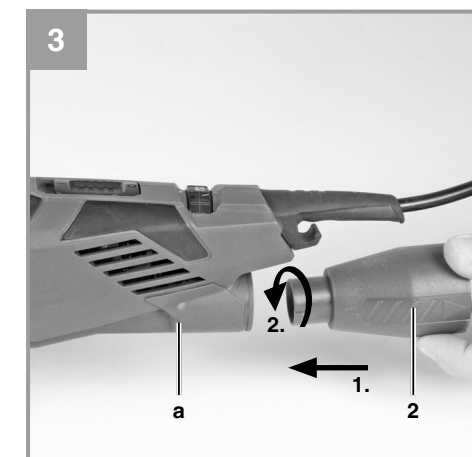

148 mm

148 mm

145 mm

Einhell
EXPERT

TE-DS 20 E

- D** Originalbetriebsanleitung
Deltaschleifer
- PL** Instrukcja oryginalną
Szlifierka trójkątna
- RUS** Оригинальное руководство по
эксплуатации
Треугольная шлифовальная
машинка
- RO** Instrucțiuni de utilizare originale
Șlefuitor tip delta
- BG** Оригинално упътване за
употреба
Делта-шлифовчик
- GR** Πρωτότυπες Οδηγίες χρήσης
Λειαντήρας τύπου δέλτα
- TR** Orijinal Kullanma Talimatı
Delta üçgen zımpara
- UKR** Оригінальна інструкція з
експлуатації
Дельташлифувальна машина

Art.-Nr.: 44.642.50

I.-Nr.: 11011

EH 08/2012 (01)

145 mm

148 mm

148 mm