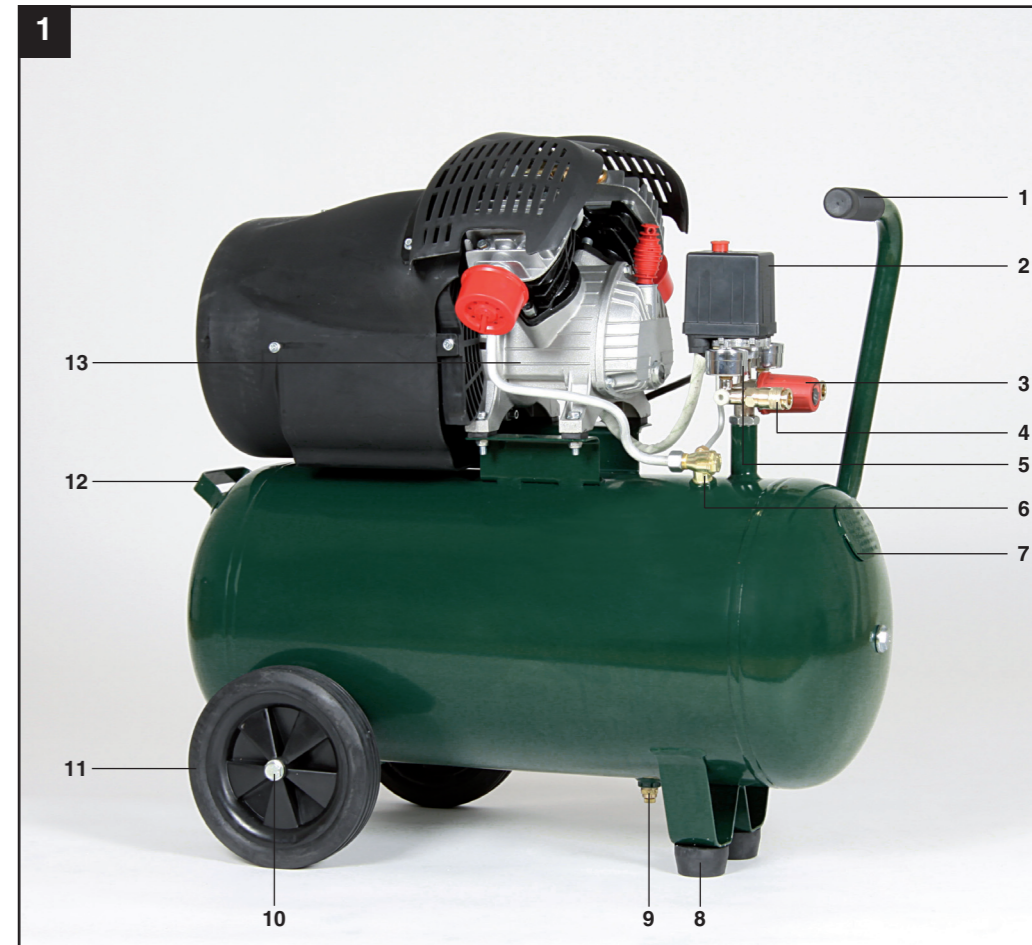

PARKSIDE

PKO 400 A1

FR BE

COMPRESSEUR

Instructions d'utilisation et consignes de sécurité
Mode d'emploi d'origine

NL BE

COMPRESSOR

Bedienings- en veiligheidsinstructies
Originele handleiding

DE AT CH

KOMPRESSOR

Bedienungs- und Sicherheitshinweise
Originalbetriebsanleitung

IAN: 64577 PKO 400 A1
Einhell Germany AG
Wiesenweg 22
D-94405 Landau/Isar

Version des Informations - Stand van de Informatie
Stand der Informationen: 02/2011
Ident.-No.: 40.104.11 022011 - 2

20

20

FR BE

Avant de lire le mode d'emploi, ouvrez la page contenant les illustrations et familiarisez-vous ensuite avec toutes les fonctions de l'appareil.

NL BE

Vouw vóór het lezen de pagina met de afbeeldingen open en maak u vertrouwd met alle functies van het apparaat.

DE AT CH

Klappen Sie vor dem Lesen die Seite mit den Abbildungen aus und machen Sie sich anschließend mit allen Funktionen des Gerätes vertraut.

FR/BE	Instructions d'utilisation et consignes de sécurité	Page 6
NL/BE	Bedienings- en veiligheidsinstructies	Pagina 19
DE/AT/CH	Bedienungs- und Sicherheitshinweise	Seite 32