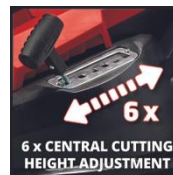

Einhell

CLASSIC

Elektro-Rasenmäher

GC-EM 1800/43

Art.-Nr.: 3400090

Ident.-Nr.: 21012

EAN-Code: 4006825670356

Der leichte und zudem leistungsstarke Elektro-Rasenmäher GC-EM 1800/43 ist der perfekte Helfer für die optimale Rasenpflege. Mit seinem 1.800 Watt Motor, einer Schnittbreite von 43 cm und einem höhenverstellbaren Führungsholm ist der Mäher für Gärten bis 800 m² bestens geeignet. Einen zusätzlichen Vorteil für langes Arbeiten bietet der große, 50 Liter fassende Grasfangsack mit integrierter Füllstandsanzeige. Durch die 6-stufige, zentrale Schnitthöhenverstellung kann die gewünschte Graslänge schnell und individuell von 20 - 65 mm eingestellt werden. Die integrierte Kabelzugentlastung sichert das Elektro-Kabel zuverlässig gegen Beschädigung.

Ausstattung

- Kraftvoller Motor mit einer Leistung von 1800 W
- 6-stufige zentrale Schnitthöhenverstellung (20 - 65 mm)
- Klappbarer Führungsholm für eine platzsparende Aufbewahrung
- Individuell höhenverstellbarer Führungsholm
- 50 Liter Grasfangbehälter mit Füllstandsanzeige
- Highwheeler mit rasenschonenden großflächigen Rädern
- Robuster klappbarer Schubbügel aus pulverbeschichtetem Stahl
- Integrierter Tragegriff für einen einfachen Transport
- Empfohlen für Rasenflächen bis 800 m²

Technische Daten

- Netzanschluss	220-240 V 50 Hz
- Leistung	1800 W
- Leerlaufdrehzahl	3300 min ⁻¹
- Schnittbreite	43 cm
- Fangsackvolumen	50 L
- Raddurchmesser vorne	150 mm
- Raddurchmesser hinten	220 mm