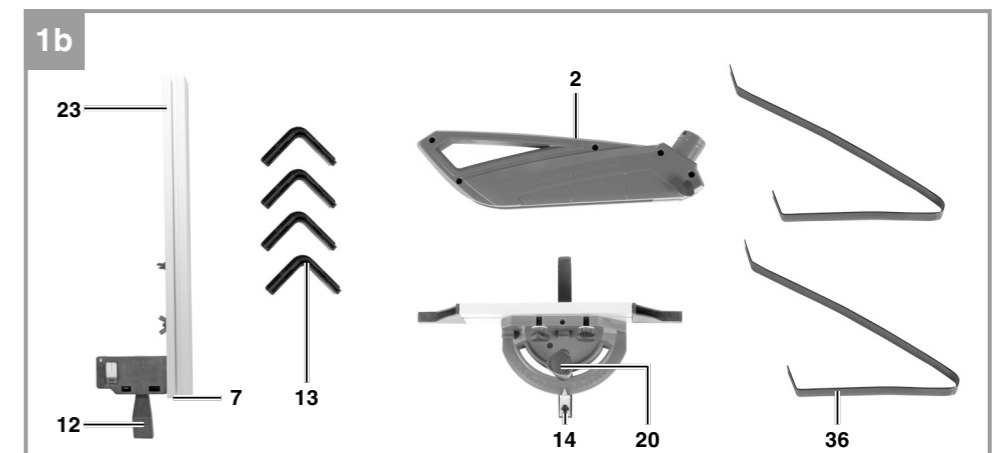

Einhell®**TC-TS 2025/1 U**
TC-TS 2025/1 eco

- D** Originalbetriebsanleitung
Tischkreissäge
- SLO** Originalna navodila za uporabo
Namizna krožna žaga
- H** Eredeti használati utasítás
Asztaliskörfűrész
- HR/** Originalne upute za uporabu
BIH Stolna kružna pila
- RS** Originalna uputstva za upotrebu
Stona kružna testera
- CZ** Originální návod k obsluze
Stolní kotoučová pila
- SK** Originálny návod na obsluhu
Stolná kotúčová píla