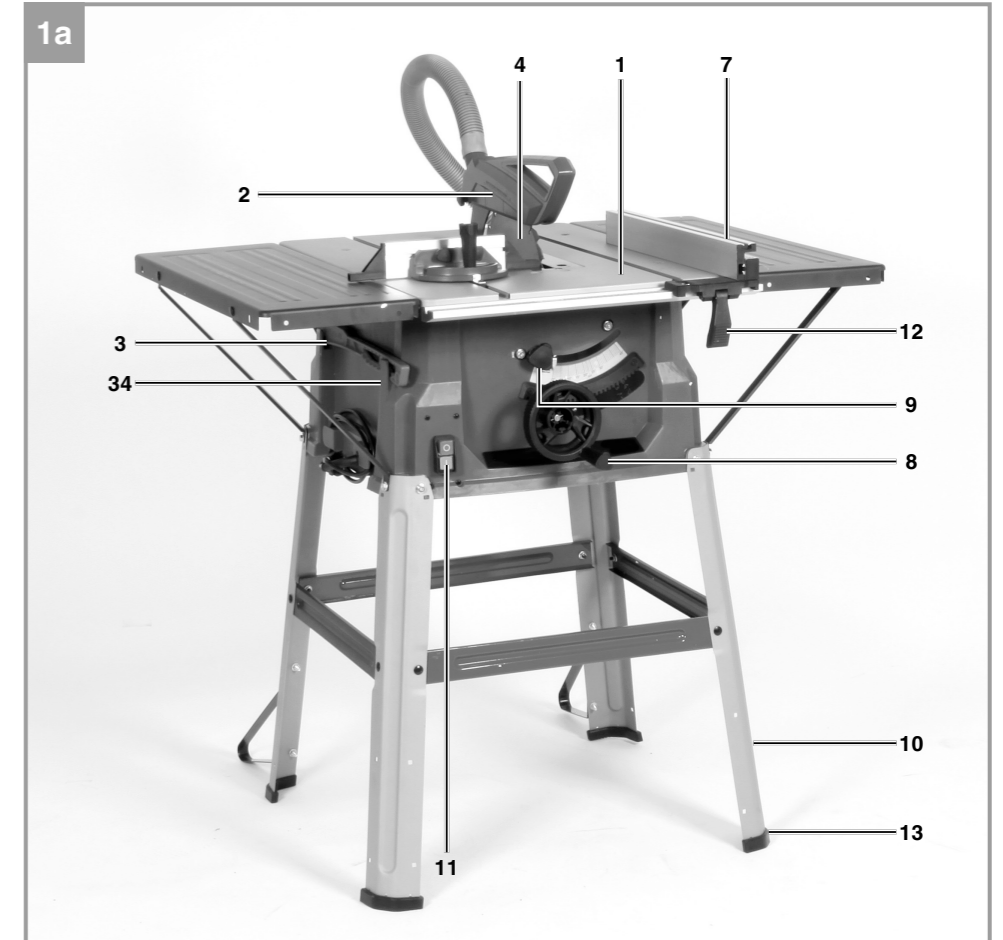

Einhell®**TC-TS 2025/1 U**
TC-TS 2025/1 eco

- D** Originalbetriebsanleitung
Tischkreissäge
- SLO** Originalna navodila za uporabo
Namizna krožna žaga
- H** Eredeti használati utasítás
Asztaliskörfűrész
- HR/** Originalne upute za uporabu
BIH Stolna kružna pila
- RS** Originalna uputstva za upotrebu
Stona kružna testera
- CZ** Originální návod k obsluze
Stolní kotoučová pila
- SK** Originálny návod na obsluhu
Stolná kotúčová píla