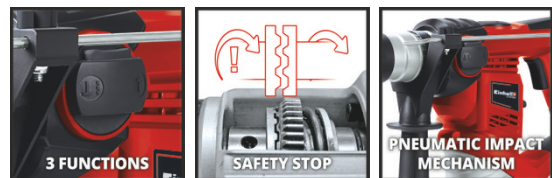

Technische Daten

- Netzanschluss	220-240 V | 50 Hz
- Leistung	900 W
- Leerlaufdrehzahl	850 min⁻¹
- Schlagzahl	4100 min⁻¹
- Schlagstärke	3 J
- Werkzeugaufnahme	SDS-plus
- Bohrleistung in Beton	26 mm