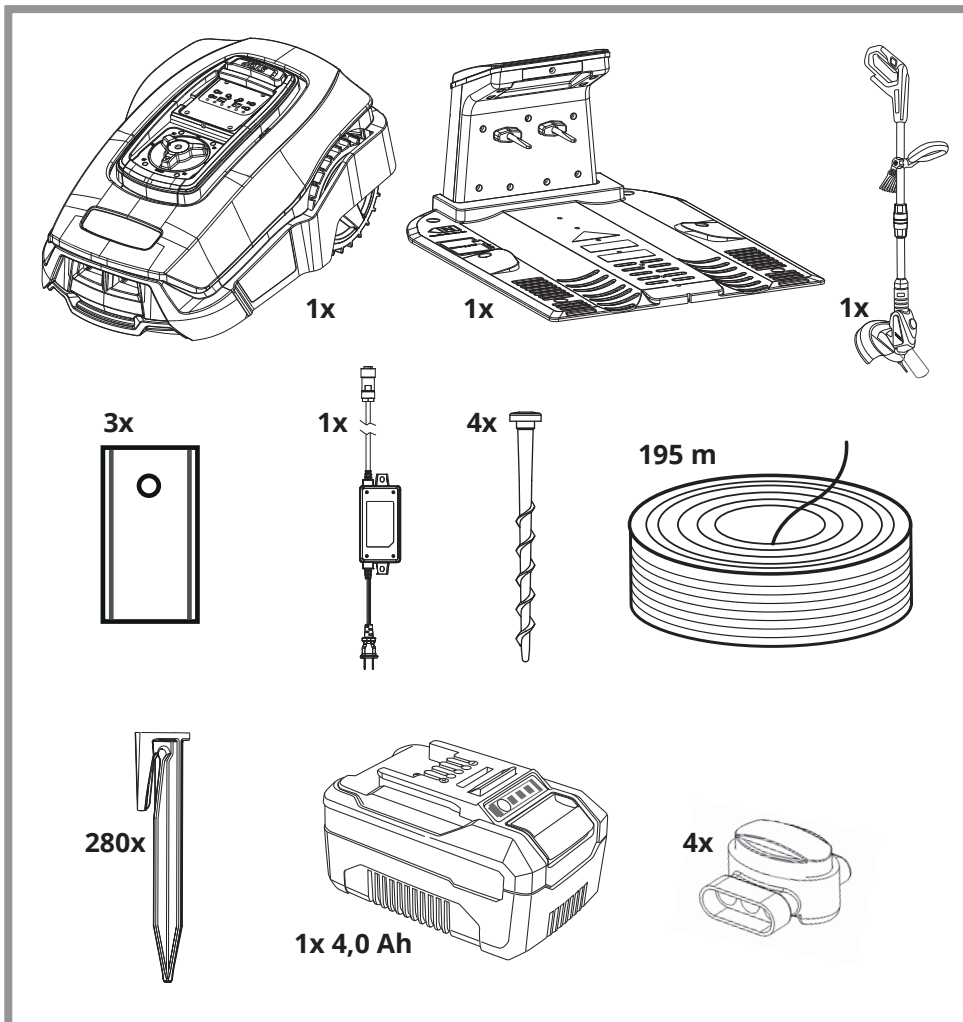

## FREELEXO 1000 BT Kit

D: Lieferumfang · GB: Scope of delivery · F: Contenu de la livraison · I: Dotazione di fornitura  
E: Alcance de entrega · NL: Leveringsomvang · FIN: Toimituslaajuus · S: Leverans · EE: Tarne ulatus  
PL: Zakres dostaw · P: Escopo de entrega · DK/N: Leveringsomfang · CZ: Rozsah dodávky  
SK: Rozsah doručenia · H: Szállítási terjedelem