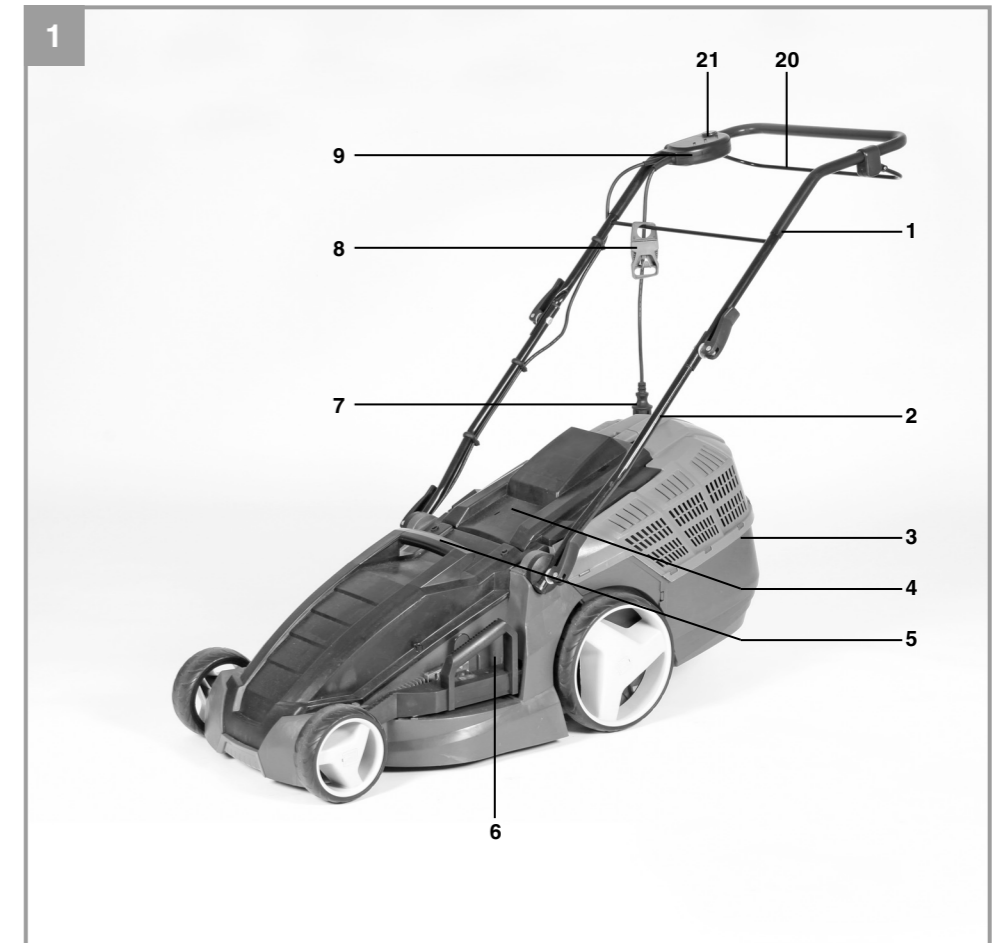

Einhell®

GE-EM 1843 HW GE-EM 1843 HW M

- D** Originalbetriebsanleitung
Elektro-Rasenmäher
- GB** Original operating instructions
Electric Lawn Mower
- F** Mode d'emploi d'origine
Tondeuse à gazon électrique
- I** Istruzioni per l'uso originali
Tosaerba elettrico
- S** Original-bruksanvisning
Elgräsklippare
- NL** Originele handleiding
Elektrische gazonmaaier
- SLO** Originalna navodila za uporabo
Električna kosilnica
- GR** Πρωτότυπες Οδηγίες χρήσης
Ηλεκτρικό χλοοκοπτικό