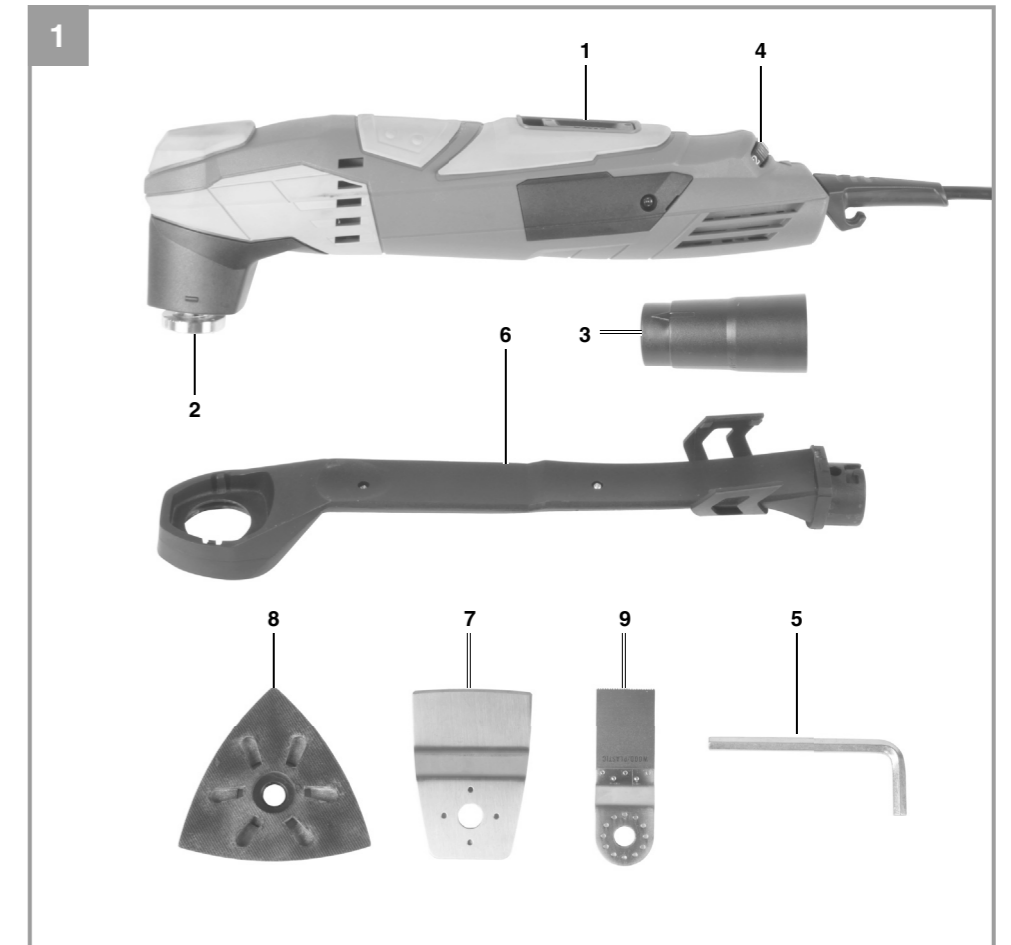

Einhell®

RT-MG 200 E

- D Originalbetriebsanleitung
Multifunktionswerkzeug
- SLO Originalna navodila za uporabo
Večnamensko orodje
- H Eredeti használati utasítás
Multifunkcionális szerszám
- HR/ Originalne upute za uporabu
BIH Višefunkcijski alat
- RS Originalna uputstva za upotrebu
Višefunkcionalni alat
- CZ Originální návod k obsluze
Víceúčelové nářadí
- SK Originálny návod na obsluhu
Multifunkčné náradie