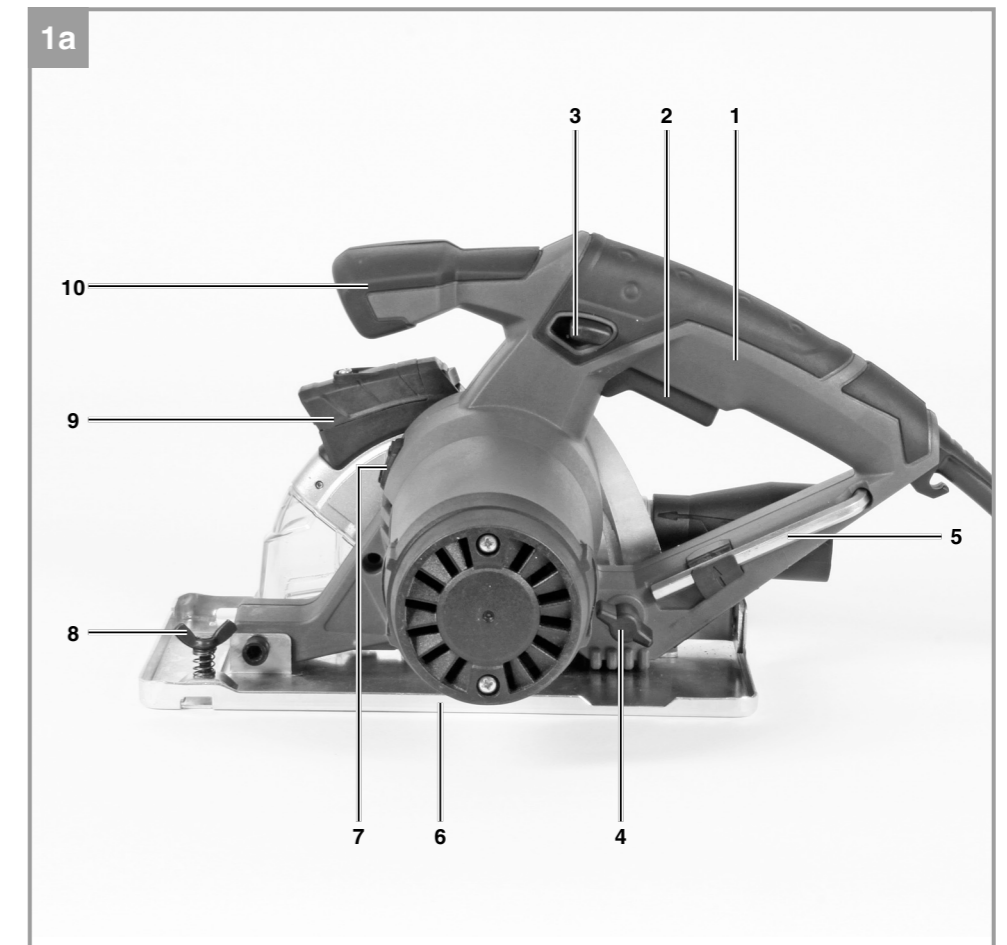

Einhell

EXPERT

TE-XC 110

- D** Originalbetriebsanleitung
Universal-Handkreissäge
- F** Mode d'emploi d'origine
Scie circulaire portable universelle
- I** Istruzioni per l'uso originali
Sega circolare a mano universale
- NL** Originele handleiding
Universele handcirkelzaag
- E** Manual de instrucciones original
Sierra circular de mano universal
- P** Manual de instruções original
Serra circular manual universal