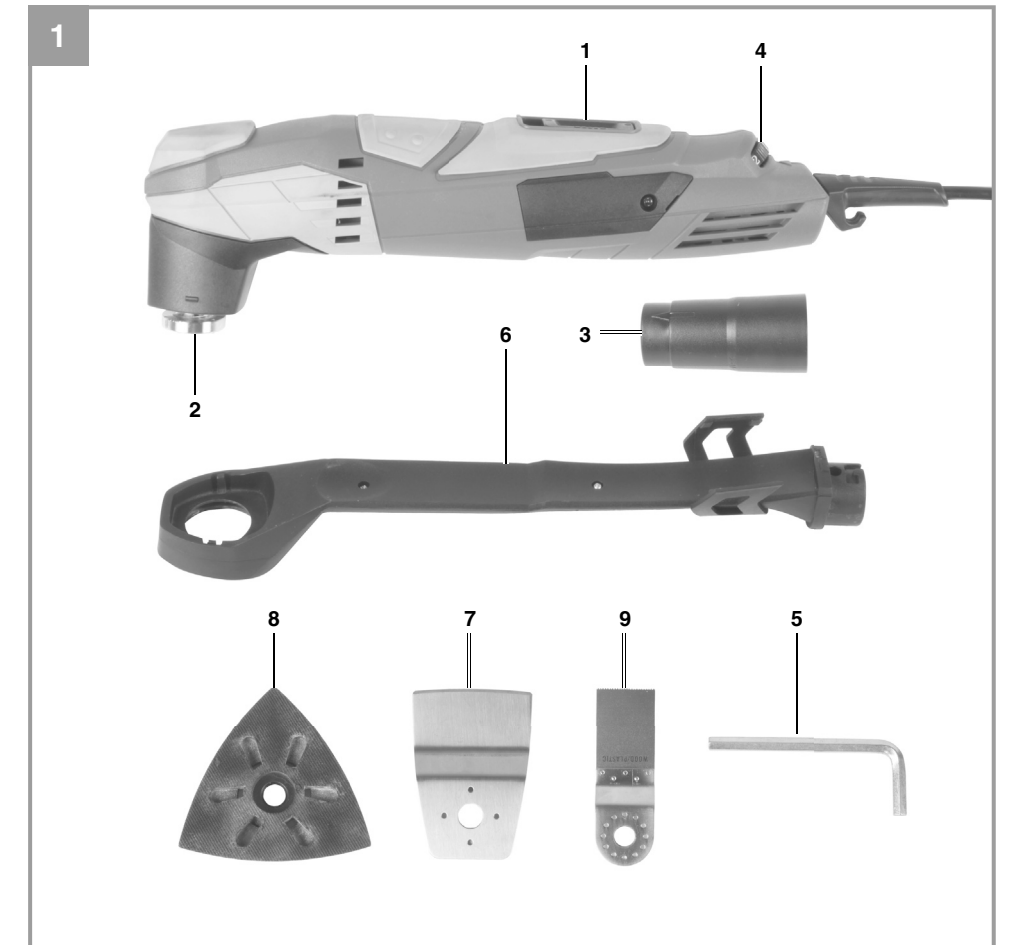

Einhell®

RT-MG 200 E

- D Originalbetriebsanleitung
Multifunktionswerkzeug
- F Instructions d'origine
Outil multifonction
- I Istruzioni per l'uso originali
Utensile multifunzione
- NL Originele handleiding
Multifunctioneel gereedschap
- E Manual de instrucciones original
Herramienta multifuncion
- P Manual de instruções original
Ferramenta multifunções