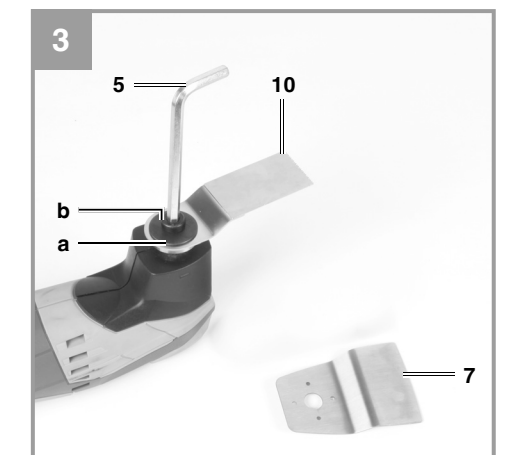

Einhell®

RT-MG 200 E

- D Originalbetriebsanleitung
Multifunktionswerkzeug
- F Instructions d'origine
Outil multifonction
- I Istruzioni per l'uso originali
Utensile multifunzione
- NL Originele handleiding
Multifunctioneel gereedschap
- E Manual de instrucciones original
Herramienta multifuncion
- P Manual de instruções original
Ferramenta multifunções