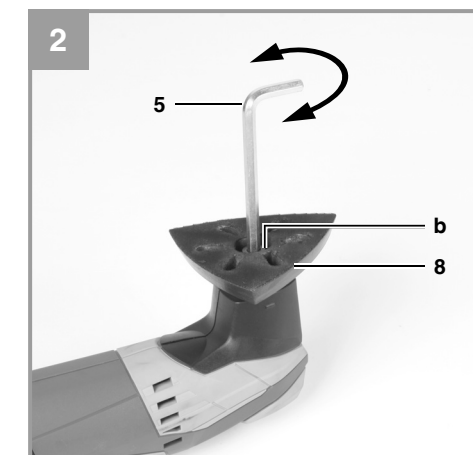

Einhell®

RT-MG 200 E

- D Originalbetriebsanleitung
Multifunktionswerkzeug
- F Instructions d'origine
Outil multifonction
- I Istruzioni per l'uso originali
Utensile multifunzione
- NL Originele handleiding
Multifunctioneel gereedschap
- E Manual de instrucciones original
Herramienta multifuncion
- P Manual de instruções original
Ferramenta multifunções