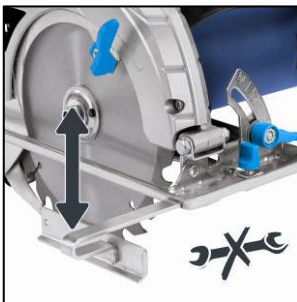

Einhell

BLUE

BT-CS 1400/1 Handkreissäge

Art.-Nr. 43.309.46

Ausstattung

- Werkzeuglose Sägetischverstellung (1)
- HM-Sägeblatt (2)
- Spaltkeil (passt sich der Schnitttiefe an) (3)
- Werkzeuglose Schnitttiefenverstellung (4)
- Softstart

Serienmäßiges Zubehör

- Parallelanschlag (5)
- Werkzeug für Sägeblattwechsel

Technische Daten

- Netzspannung: 230 V ~ 50 Hz
- Aufnahmeleistung: 1.400 Watt
- Leerlaufdrehzahl: 5.200 min⁻¹
- Schnitttiefe 90° / 45°: 66 / 45 mm
- Sägeblatt: Ø 190 x Ø 30 x 2,5 mm / 24 Z
- Produktgewicht: 4,3 kg

Logistische Daten

- Gewicht netto: 4,5 kg
- Gewicht brutto: 5,2 kg
- Verpackungsmaße: 351 x 251 x 270 mm
- EAN-Code: 4006825 577105
- VE: 4 Stück

Abbildungen können nicht im Serien-Lieferumfang enthaltenes Zubehör darstellen / Illustrations can contain accessories, which are not included in standard extent of delivery. Abbildungen ähnlich, produktionsbedingte Abweichung vorbehalten / Illustration similar (in design), production-wise modifications reserved.