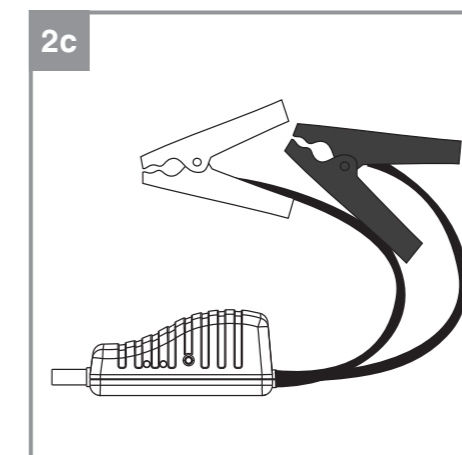

Einhell

CE-JS 12

1. **D** Originalbetriebsanleitung
   Fremdstarter – Energiestation
2. **F** Instructions d'origine
   Démarreur externe – station
   d'énergie
3. **I** Istruzioni per l'uso originali
   Avviatore di emergenza – Carica-
   batterie portatile
4. **NL** Originele handleiding
   Externe starter – energiestation
5. **E** Manual de instrucciones original
   Arrancador de batería - unidad
   energética
6. **P** Manual de instruções original
   Dispositivo de arranque auxiliar –
   posto de energia

Art.-Nr.: 10.915.21

I.-Nr.: 11017

EH 02/2018 (02)

- 2 -