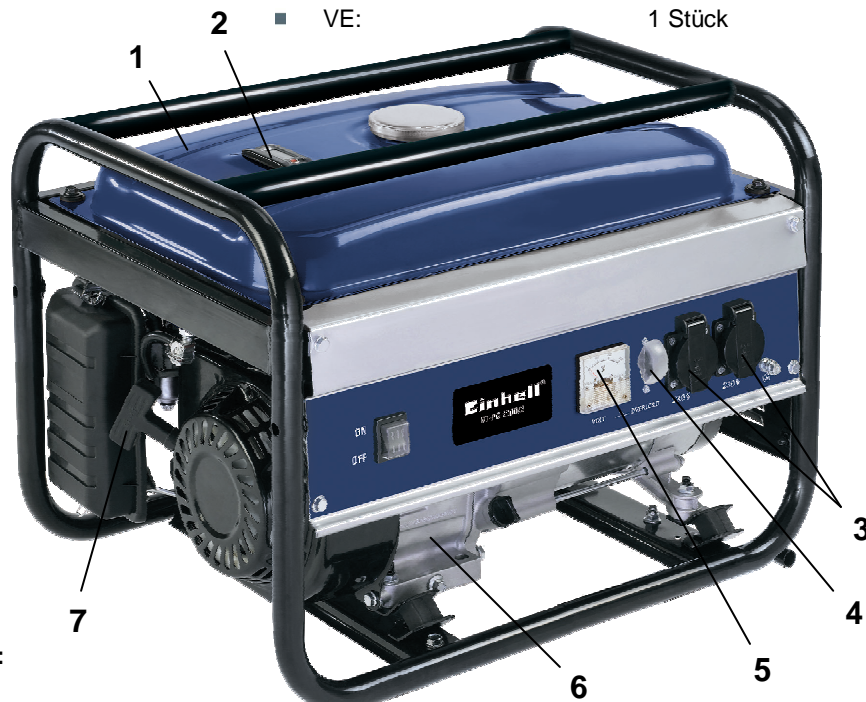

Einhell

BLUE

BT-PG 2000/2 Stromerzeuger

Art.-Nr. 41.524.20

Dieses „Kraftwerk“ sorgt für Energie und gibt Sicherheit.

Strom ist da, wenn er gebraucht wird. Stromausfälle oder mangelnde Stromversorgung sind kein Problem mehr; ob beim Campen, auf Baustellen, in Häusern oder Hütten, auf Booten oder im Garten. Dieses Gerät ist nahezu überall einsetzbar und bietet mit einer Dauerleistung von 2000 Watt ausreichend Leistung für viele Anwendungen. Der große 13 Liter Tank gewährleistet 11 Stunden Dauerbetrieb bei 2/3 Last. Der Stromerzeuger wird von einem hochwertigen 4-Takt Motor angetrieben und verfügt über einen Überlastschalter.

Ausstattung

- Großer 13-Liter Tank für anhaltenden Dauerbetrieb (1)
- Nützliche Tankanzeige (2)
- 2 x 230 V Steckdose für einfache Stromentnahme (3)
- Überlastschalter für Gerätesicherheit (4)
- Praktischer Voltmeter (5)
- Kraftvoller 4-Takt-Antriebsmotor (6)
- Startseilzug (7)
- Ölmangelsicherung zum Schutz des Motors
- Beidseitig gelagerte Kurbelwelle
- Automatische Spannungsregulierung

Technische Daten

- | | |
|-------------------------------|--------------------------------|
| ■ Generator: | Synchron |
| ■ Dauerleistung (S1): | 1 x 2.000 W |
| ■ Maximalleistung (S2 2 min): | 1 x 2.200 W |
| ■ Nennspannung: | 2 x 230 V ~ |
| ■ Frequenz: | 50 Hz |
| ■ Bauart Antriebsmotor: | 1 Zylinder, 4-Takt luftgekühlt |
| ■ Hubraum: | 196 cm ³ |
| ■ Max. Leistung: | 4 kW / 5,4 PS |
| ■ Kraftstoff: | Benzin |
| ■ Tankinhalt: | 13 l |
| ■ Laufzeit bei 2/3 Last: | ca. 11 Stunden |
| ■ Schalleistungspegel: | 95 dB (A) |
| ■ Produktgewicht: | 36,9 kg |

Als Sonderzubehör erhältlich:

Benzin- und Ölabsaugpumpe
Einhell Grey

Art.-Nr.: 34.070.00
EAN-Code: 4006825 547276