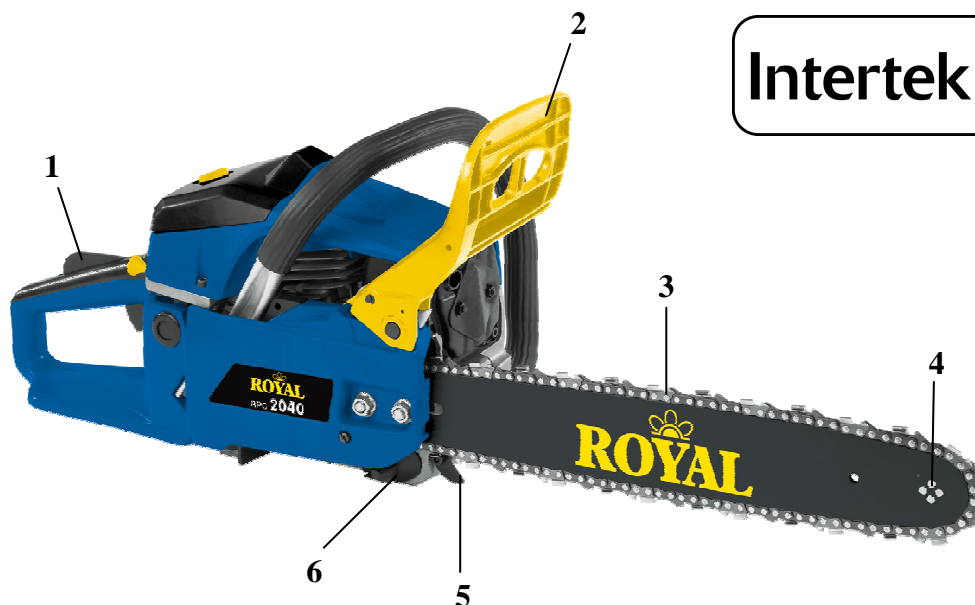

Logistische Daten:

- Gewicht netto: 6,8 kg
- Gewicht brutto: 7,6 kg
- Verpackungsmaß: 435 x 260 x 285 mm
- EAN-Code: 4006825 581003