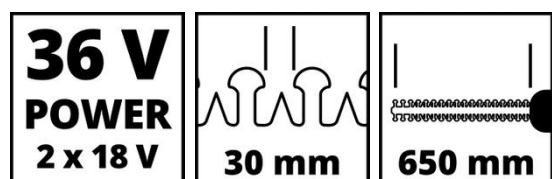

Logistische Daten

- Produktgewicht	4 kg
- Bruttogewicht Einzelverpackung	5.6 kg
- Maße Einzelverpackung	1172 x 230 x 203 mm
- Stück pro Exportkarton	4 STK
- Bruttogewicht Exportkarton	23.14 kg
- Maße Exportkarton	1200 x 485 x 290 mm
- Containermengen (20"/40"/40"HC)	532 | 1176 | 1344