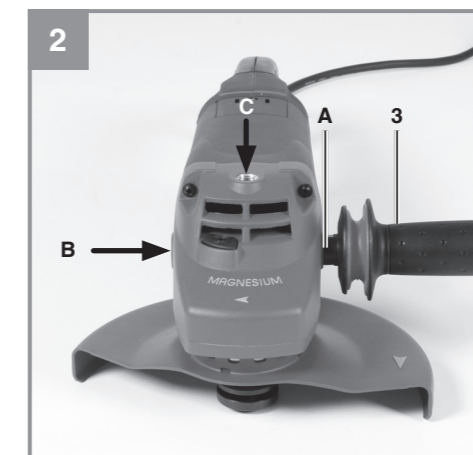

Einhell[®]

TP-AG 2326

D Originalbetriebsanleitung
Winkelschleifer

7 **CE**

EH 01/2012 (01)

Art.-Nr.: 44.309.30

I.-Nr.: 11012