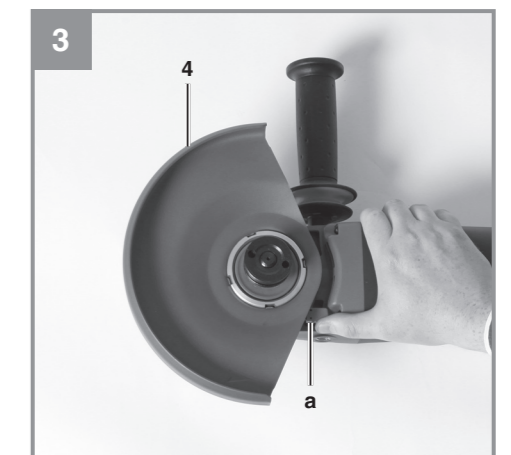

Einhell[®]

TP-AG 2326

D Originalbetriebsanleitung
Winkelschleifer

7 **CE**

EH 01/2012 (01)

Art.-Nr.: 44.309.30

I.-Nr.: 11012