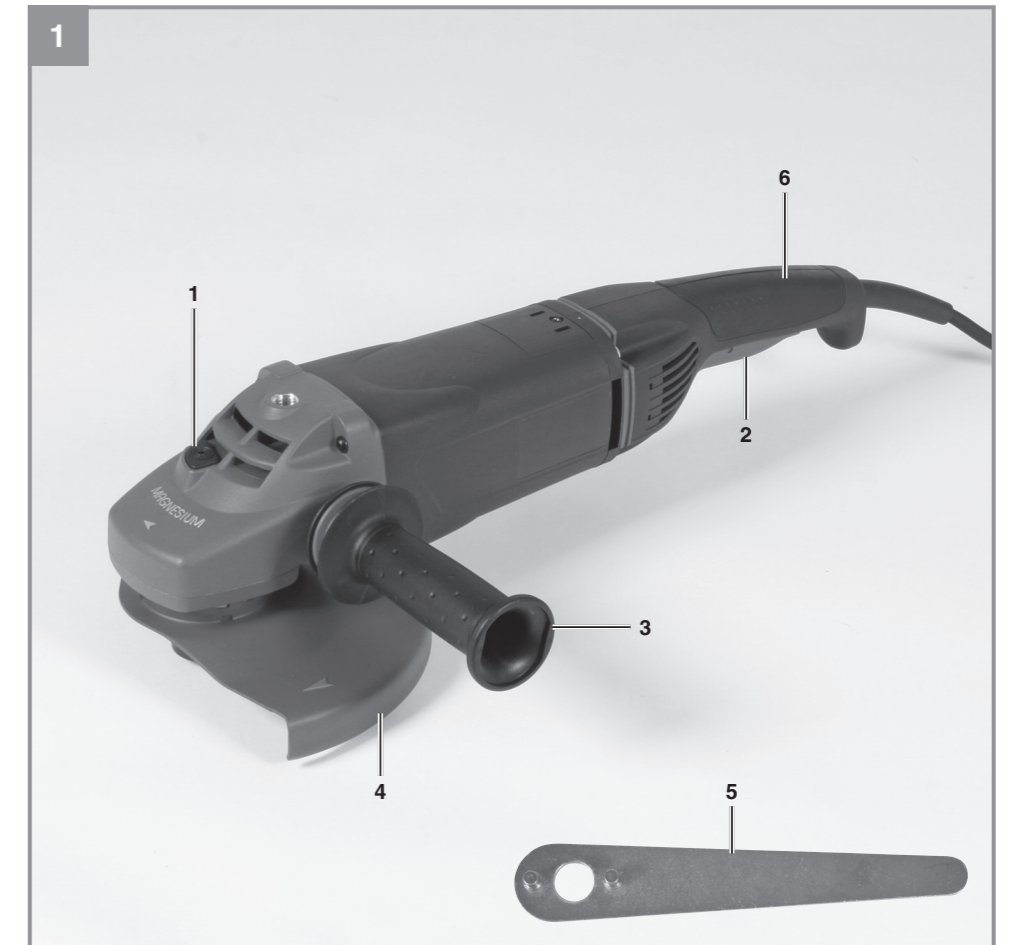

Einhell[®]

TP-AG 2326

D Originalbetriebsanleitung
Winkelschleifer

7 **CE**

EH 01/2012 (01)

Art.-Nr.: 44.309.30

I.-Nr.: 11012