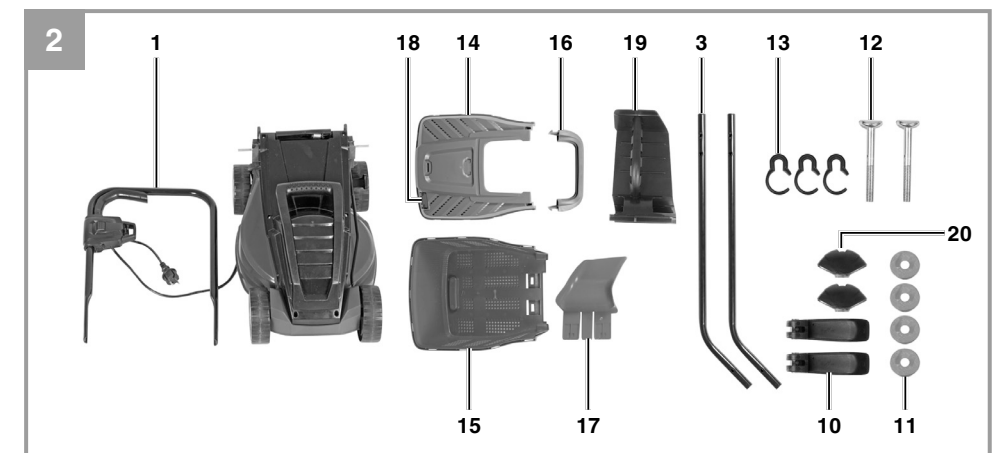

Einhell®**GE-EM 1233
GE-EM 1233 M**

DK/ Original betjeningsvejledning
N El-dreven græsslåmaskine

S Original-bruksanvisning
Elgräsklippare

Art.-Nr.: 34.001.92
Art.-Nr.: 34.001.93

I.-Nr.: 11013
I.-Nr.: 11013