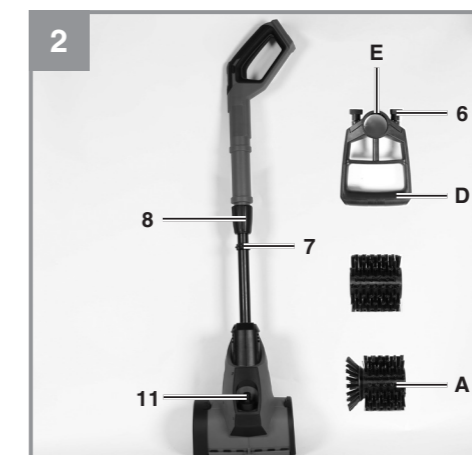

PICOBELLA

- D** Originalbetriebsanleitung
Akku-Oberflächenbürste
- F** Instructions d'origine
Brosse de surface sans fil
- I** Istruzioni per l'uso originali
Spazzola per superfici a batteria
- NL** Originele handleiding
Accu oppervlakteborstel
- E** Manual de instrucciones original
Cepillo para superficies inalámbrico
- P** Manual de instruções original
Escova de limpar superfícies sem fio