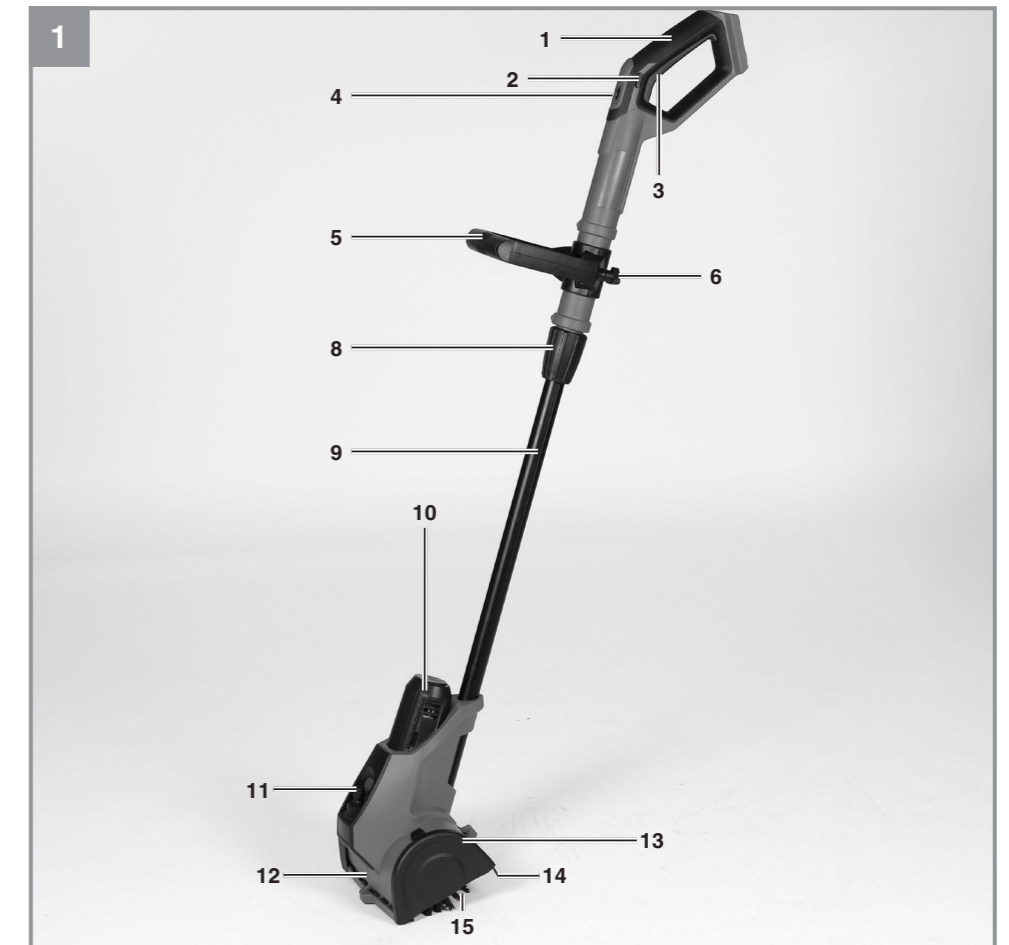

PICOBELLA

- D** Originalbetriebsanleitung
Akku-Oberflächenbürste
- F** Instructions d'origine
Brosse de surface sans fil
- I** Istruzioni per l'uso originali
Spazzola per superfici a batteria
- NL** Originele handleiding
Accu oppervlakteborstel
- E** Manual de instrucciones original
Cepillo para superficies inalámbrico
- P** Manual de instruções original
Escova de limpar superfícies sem fio