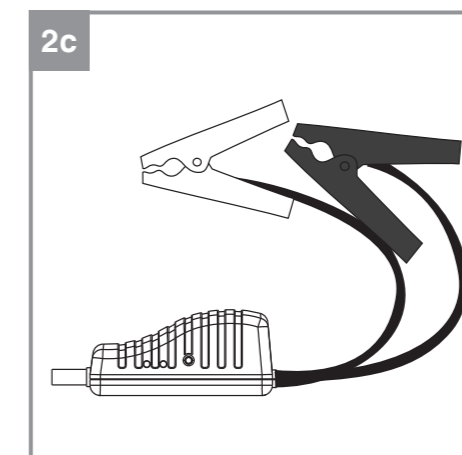

Einhell

CE-JS 12

DK/ Original betjeningsvejledning
N Jumpstarter – Energistation

S Original-bruksanvisning
Starthjälp – Energistation

FIN Alkuperäiskäyttöohje
Apukäynnistin / Varavirtalähde

RUS Оригинальное руководство по эксплуатации
Внешний аккумулятор – Узел электропитания