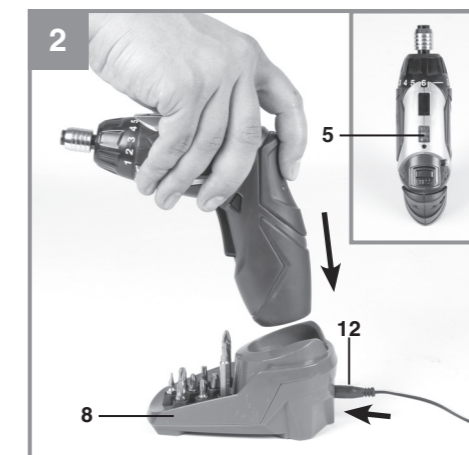

Einhell®

RT-SD 3,6/1 Li

- D Originalbetriebsanleitung
Akkuschrauber
- SLO Originalna navodila za uporabo
Baterijski izvijač
- H Eredeti használati utasítás
Akkucsavarozó
- HR/ Originalne upute za uporabu
BIH Baterijski izvijač
- RS Originalna uputstva za upotrebu
Odvijač na baterije
- CZ Originální návod k obsluze
Akumulátorový šroubovák
- SK Originálny návod na obsluhu
Akumulátorový skrutkovač