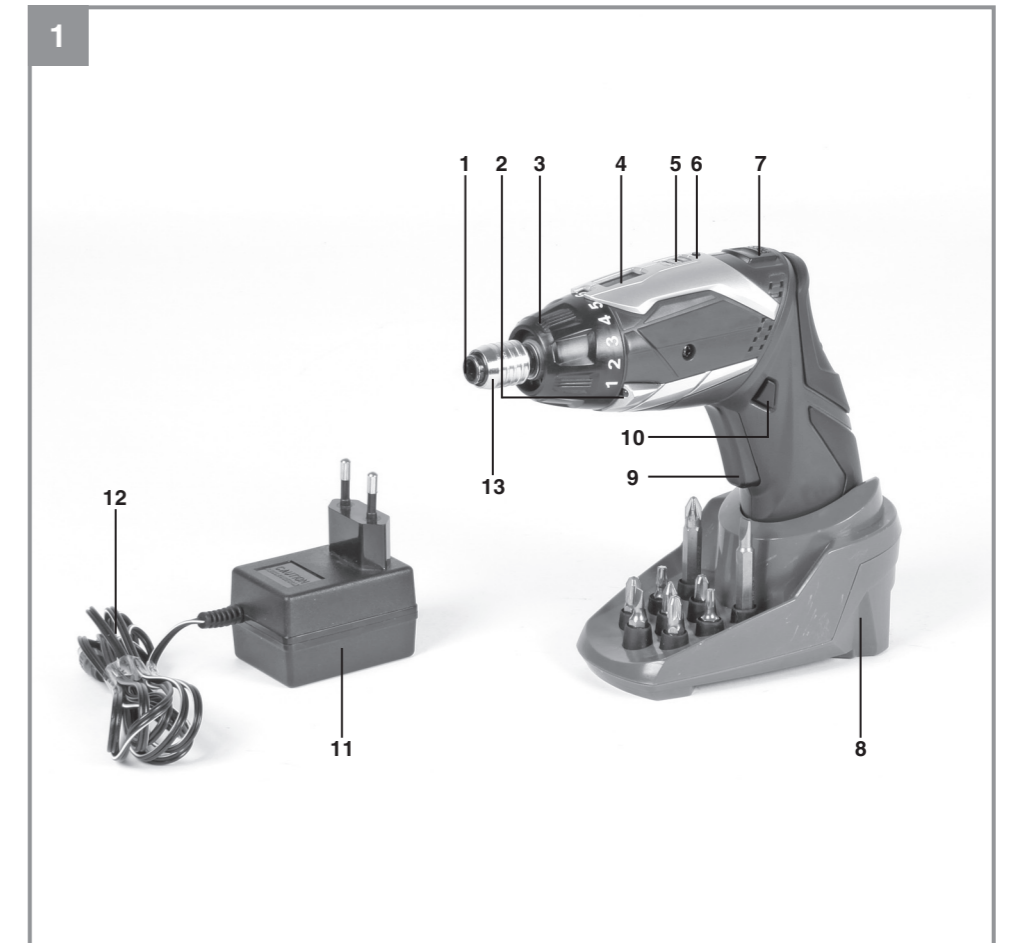

Einhell®

RT-SD 3,6/1 Li

- D Originalbetriebsanleitung
Akkuschrauber
- SLO Originalna navodila za uporabo
Baterijski izvijač
- H Eredeti használati utasítás
Akkucsavarozó
- HR/ Originalne upute za uporabu
BIH Baterijski izvijač
- RS Originalna uputstva za upotrebu
Odvijač na baterije
- CZ Originální návod k obsluze
Akumulátorový šroubovák
- SK Originálny návod na obsluhu
Akumulátorový skrutkovač