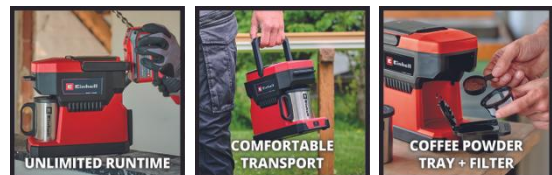

Logistische Daten

- Produktgewicht (kg) 1.17
- Bruttogewicht (kg) 1.74
- Maße Einzelverpackung 322 x 185 x 267 mm
- Stück pro Exportkarton 4 STK
- Bruttogewicht Exportkarton 9.7 kg
- Maße Exportkarton 655 x 380 x 282 mm
- Containermengen (20"/40"/40"HC) 1632 | 3360 | 3780