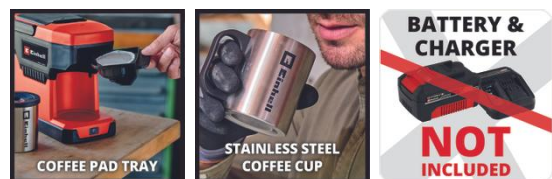

Logistische Daten

- Produktgewicht (kg) 1.17
- Bruttogewicht (kg) 1.74
- Maße Einzelverpackung 322 x 185 x 267 mm
- Stück pro Exportkarton 4 STK
- Bruttogewicht Exportkarton 9.7 kg
- Maße Exportkarton 655 x 380 x 282 mm
- Containermengen (20"/40"/40"HC) 1632 | 3360 | 3780