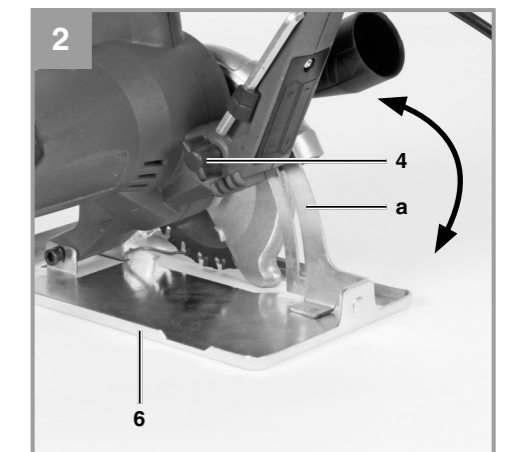

Einhell

EXPERT

TE-XC 110

DK/ Original betjeningsvejledning
N Universal-håndrundsav

S Original-bruksanvisning
Universal-handcirkelsåg

FIN Alkuperäiskäyttöohje
Yleiskäyttöinen käsipyörösaha

1a

1b

2

Art.-Nr.: 43.310.00

I.-Nr.: 11012