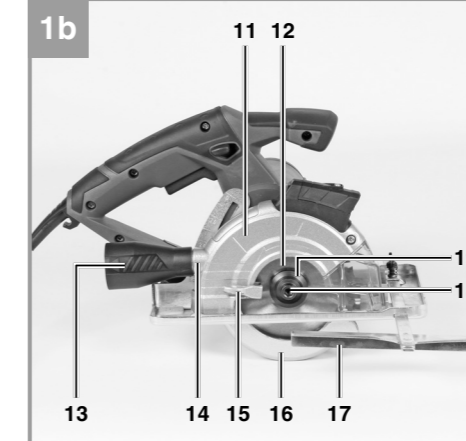

## TE-XC 110

**DK/** Original betjeningsvejledning  
**N** Universal-håndrundsav

**S** Original-bruksanvisning  
 Universal-handcirkelsåg

**FIN** Alkuperäiskäyttöohje  
 Yleiskäyttöinen käsipyörösaha

1a

1b