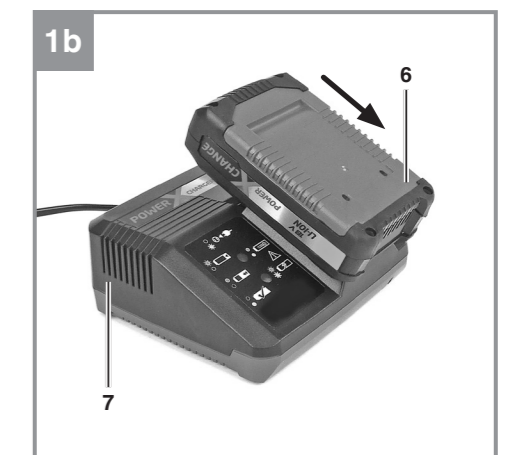

# Einhell

TE-AG 18/115 Li  
TE-AG 18/115 Li-Solo

DK/ Original betjeningsvejledning  
N Akku-vinkelsliber

S Original-bruksanvisning  
Batteridreven vinkelslip

FIN Alkuperäiskäyttöohje  
Akkukäyttöinen kulmahiomakone