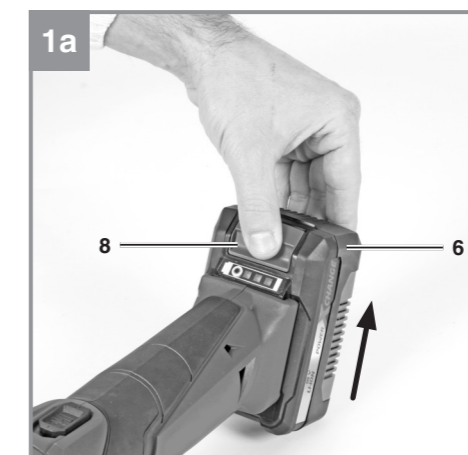

# Einhell

TE-AG 18/115 Li  
TE-AG 18/115 Li-Solo

DK/ Original betjeningsvejledning  
N Akku-vinkelsliber

S Original-bruksanvisning  
Batteridreven vinkelslip

FIN Alkuperäiskäyttöohje  
Akkukäyttöinen kulmahiomakone