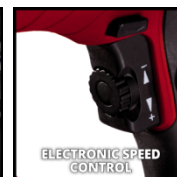

Logistische Daten

- Produktgewicht	2.98 kg
- Bruttogewicht Einzelverpackung	5.04 kg
- Maße Einzelverpackung	400 x 120 x 359 mm
- Stück pro Exportkarton	4 STK
- Bruttogewicht Exportkarton	24 kg
- Maße Exportkarton	370 x 510 x 420 mm
- Containermengen (20"/40"/40"HC)	1248 | 2592 | 3024