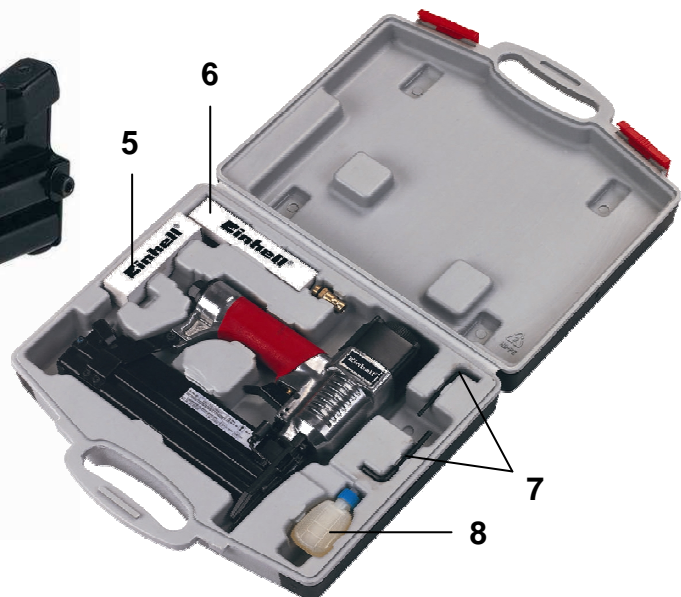

Einhell

GREY

DTA 25/2 Druckluft-Tacker-/Nagler-Set

Art.-Nr. 41.377.55

Ausstattung

- Drehbarer Luftablass (1)
- Stecknippel für Luftanschluss (2)
- Magazin-Füllstandsanzeige (3)
- Sicherheitsnase (4)
- 500 Klammern 5,7 x 25 mm (5)
- 1000 Nägel 25 mm (6)
- 2 Inbussschlüssel (7)
- 1 Ölfflasche (8)

Technische Daten

- Arbeitsdruck: max. 7 bar
- Luftverbrauch: 0,11 l/Schuss
- Klammerbreite: 5,7 mm
- Klammer Länge: 13 – 40 mm
- Nagellänge: 10 – 50 mm
- Magazinkapazität: ca. 100 Stück
- Gewicht netto: 2,7 kg
- Gewicht brutto: 2,8 kg
- Verpackungsmaße: 345 x 315 x 90 mm
- EAN-Code: 4006825 504415
- VE: 6 Stück

Als Sonderzubehör erhältlich:

3.000 Klammern je 5,7 x 13 mm	Art.-Nr.: 41.378.50 EAN-Code: 4006825 504422
3.000 Klammern je 5,7 x 16 mm	Art.-Nr.: 41.378.55 EAN-Code: 4006825 504439
3.000 Klammern je 5,7 x 25 mm	Art.-Nr.: 41.378.60 EAN-Code: 4006825 504446
3.000 Klammern je 5,7 x 40 mm	Art.-Nr.: 41.378.61 EAN-Code: 4006825 505788