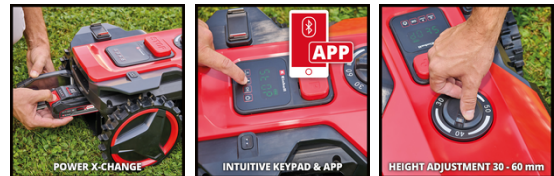

Der Einhell FREELEXO 500, Teil der Power X-Change-Familie, sorgt für einen perfekt gepflegten Rasen. Er bietet Funktionen wie Multi-Area, Spot Mowing und Second-Area Mowing und erreicht damit auch schwer zugängliche Nebenflächen. Die Schnitthöhe lässt sich von 30-60 mm stufenlos einstellen. Mähzeiten können minutengenau über die Einhell Connect App oder das Tastenfeld mit LED-Display programmiert werden. Firmware-Updates werden automatisch über Nacht via Wi-Fi installiert. Der FREELEXO 500 eignet sich für Flächen bis 500 m², ist spritzwassergeschützt (IPX5) und schafft Steigungen bis zu 35 %. Im Lieferumfang sind umfangreiches Installationszubehör und ein 2,5 Ah Plus Akku enthalten.

Technische Daten

- Spannung	18 V
- Akku	18 V 2500 mAh Li-Ion
- Schnittbreite	18 cm
- max. Steigung	35 %
- Schnitthöhenverstellung	30 mm - 60 mm
- Empfohlene Rasenfläche	500 m ²
- Begrenzungsdraht	130 m
- Befestigungshaken	190 STK
- Ersatzmesser	3
- Verbindungsklemmen	4 STK