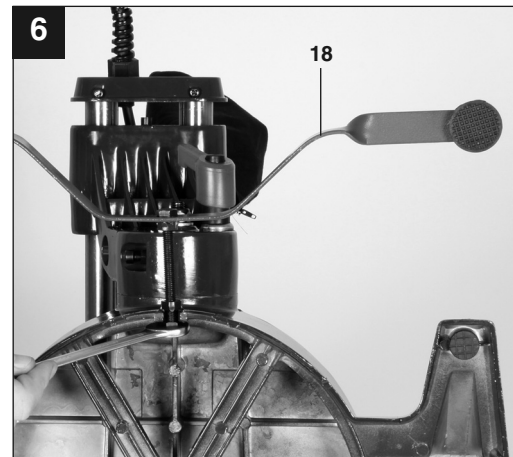

Horizontal lines for notes.