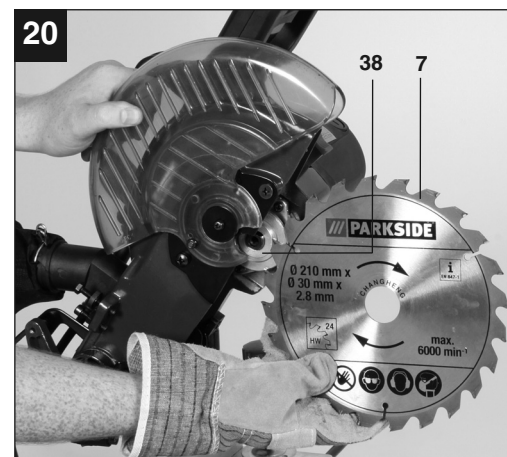

Horizontal lines for notes.