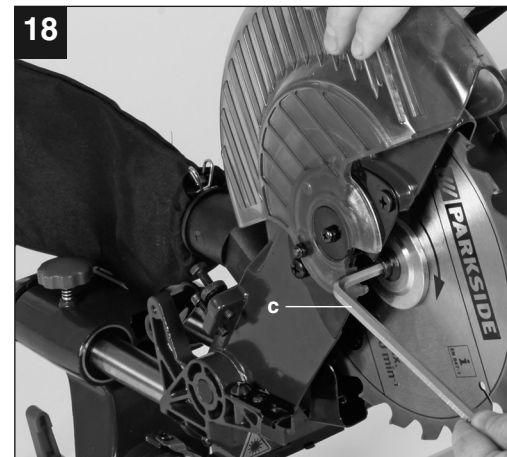

Horizontal lines for notes.