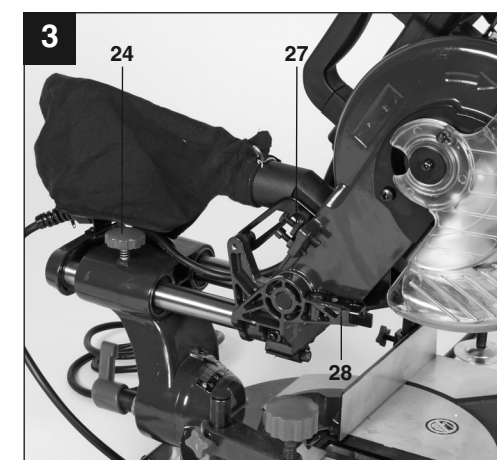

PARKSIDE

PKS 1700 B2

GB IE CY
SLIDING CROSS CUT MITRE SAW
Operation and Safety Notes
Original operating instructions

GR CY
ΦΑΛΤΣΟΠΡΙΟΝΟ
Υποδείξεις χειρισμού και ασφαλείας
Πρωτότυπες Οδηγίες χρήσης

IAN: 70635 PKS 1700 B2
Einhell Germany AG
Wiesenweg 22
D-94405 Landau/Isar

Last Information Update · Έκδοση των πληροφοριών : 10/2011
Ident.-No.: 43.006.84 102011 - GB IE CY

GB IE CY

Before reading, unfold the page containing the illustrations and familiarise yourself with all functions of the device.

GR CY

Πριν ξεκινήσετε την ανάγνωση, ανοίξτε τη σελίδα με τις εικόνες και εξοικειωθείτε με όλες τις λειτουργίες της συσκευής.

GB/IE/CY	Operation and Safety Notes	Page	8
GR/CY	Υποδείξεις χειρισμού και ασφαλείας	Σελίδα	24