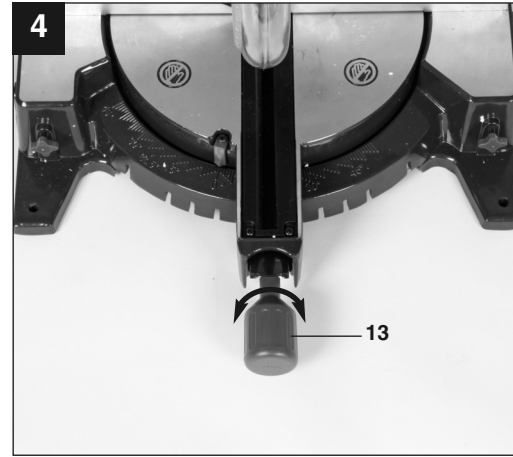

Horizontal lines for notes.