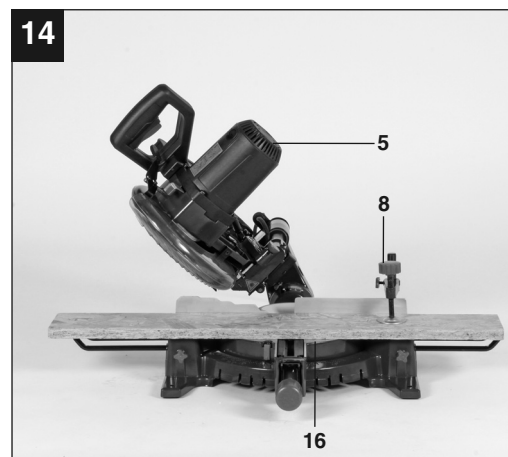

Horizontal lines for notes.