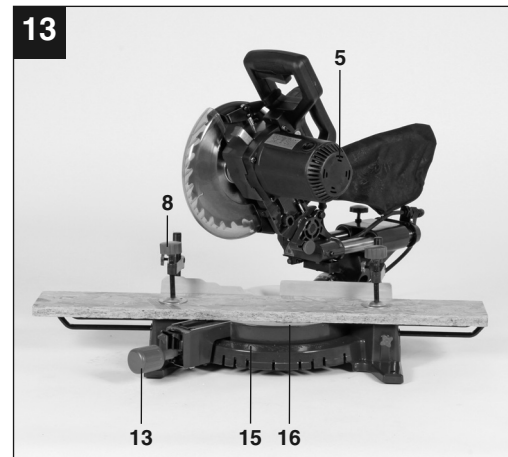

Horizontal lines for notes.