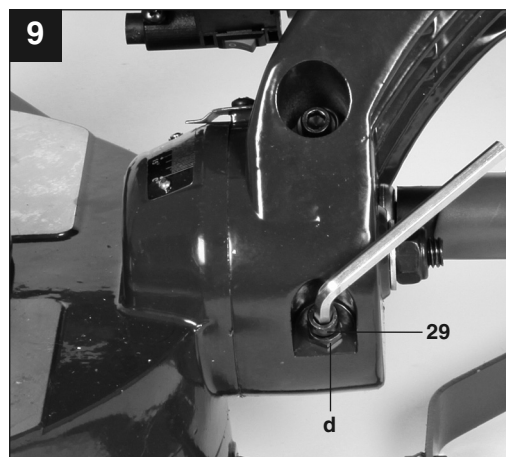

Horizontal lines for notes.