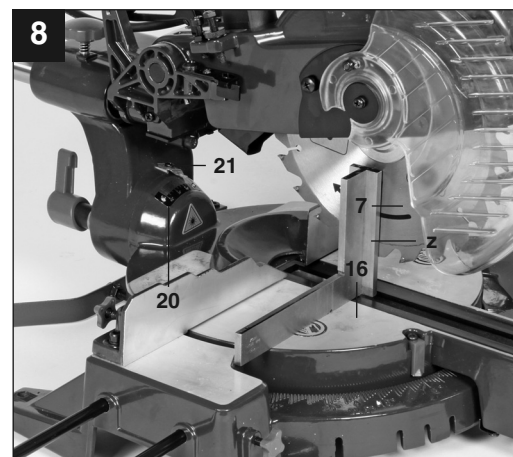

Horizontal lines for notes.