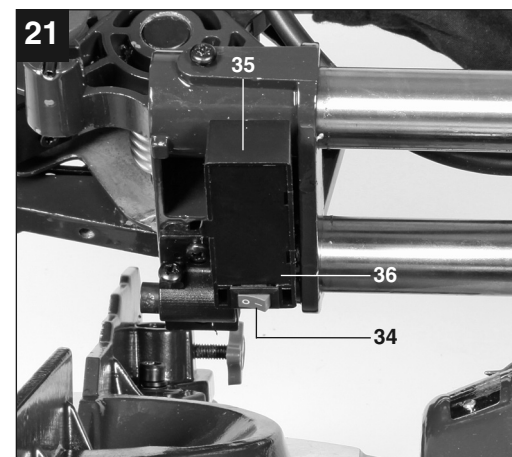

Horizontal lines for notes.