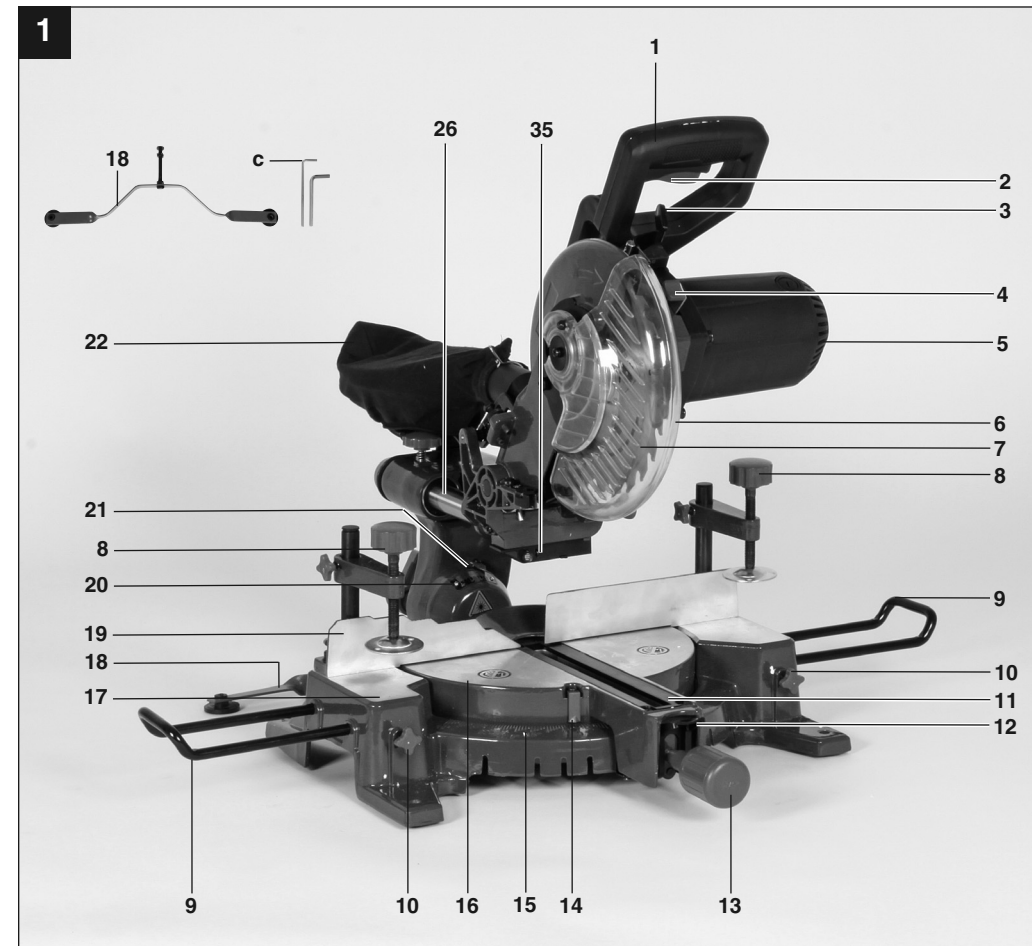

PARKSIDE

PKS 1700 B2

GB IE CY
SLIDING CROSS CUT MITRE SAW
Operation and Safety Notes
Original operating instructions

GR CY
ΦΑΛΤΣΟΠΡΙΟΝΟ
Υποδείξεις χειρισμού και ασφαλείας
Πρωτότυπες Οδηγίες χρήσης

IAN: 70635 PKS 1700 B2
Einhell Germany AG
Wiesenweg 22
D-94405 Landau/Isar

Last Information Update · Έκδοση των πληροφοριών : 10/2011
Ident.-No.: 43.006.84 102011 - GB IE CY

GB IE CY

Before reading, unfold the page containing the illustrations and familiarise yourself with all functions of the device.

GR CY

Πριν ξεκινήσετε την ανάγνωση, ανοίξτε τη σελίδα με τις εικόνες και εξοικειωθείτε με όλες τις λειτουργίες της συσκευής.

GB/IE/CY	Operation and Safety Notes	Page	8
GR/CY	Υποδείξεις χειρισμού και ασφαλείας	Σελίδα	24