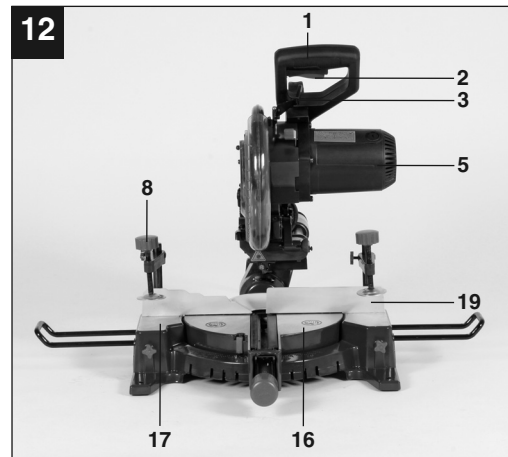

Horizontal lines for notes.