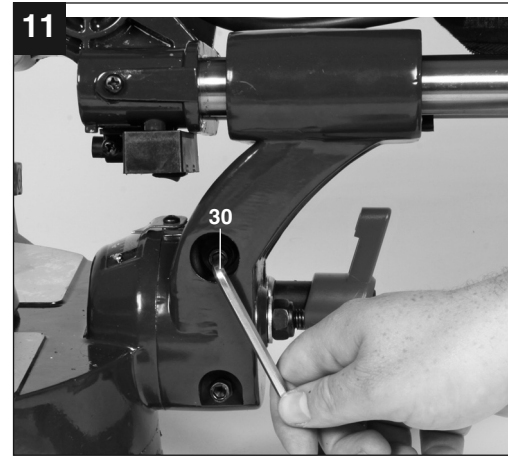

Horizontal lines for notes.