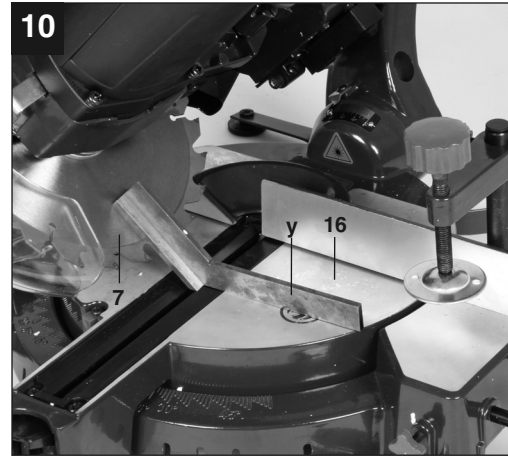

Horizontal lines for notes.