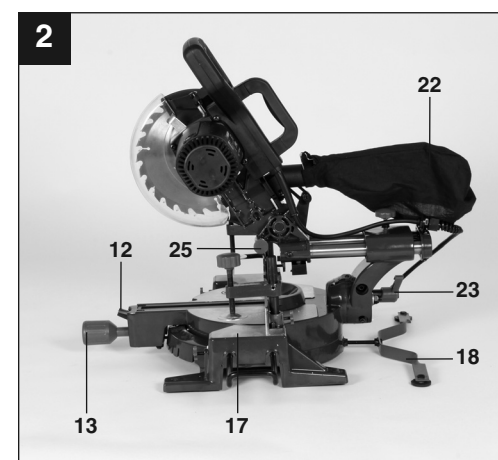

PARKSIDE

PKS 1700 B2

GB IE CY
SLIDING CROSS CUT MITRE SAW
Operation and Safety Notes
Original operating instructions

GR CY
ΦΑΛΤΣΟΠΡΙΟΝΟ
Υποδείξεις χειρισμού και ασφαλείας
Πρωτότυπες Οδηγίες χρήσης

IAN: 70635 PKS 1700 B2
Einhell Germany AG
Wiesenweg 22
D-94405 Landau/Isar

Last Information Update · Έκδοση των πληροφοριών : 10/2011
Ident.-No.: 43.006.84 102011 - GB IE CY

GB IE CY

Before reading, unfold the page containing the illustrations and familiarise yourself with all functions of the device.

GR CY

Πριν ξεκινήσετε την ανάγνωση, ανοίξτε τη σελίδα με τις εικόνες και εξοικειωθείτε με όλες τις λειτουργίες της συσκευής.

GB/IE/CY	Operation and Safety Notes	Page	8
GR/CY	Υποδείξεις χειρισμού και ασφαλείας	Σελίδα	24