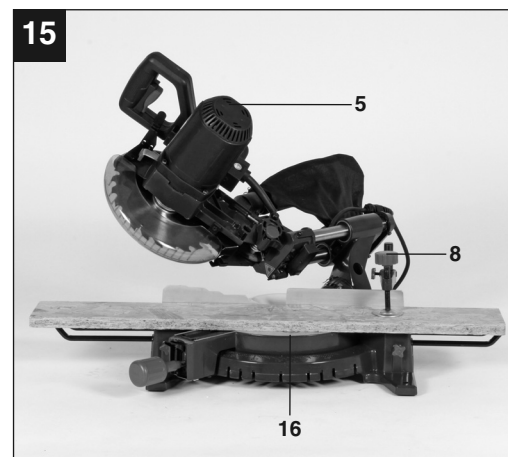

Horizontal lines for notes.