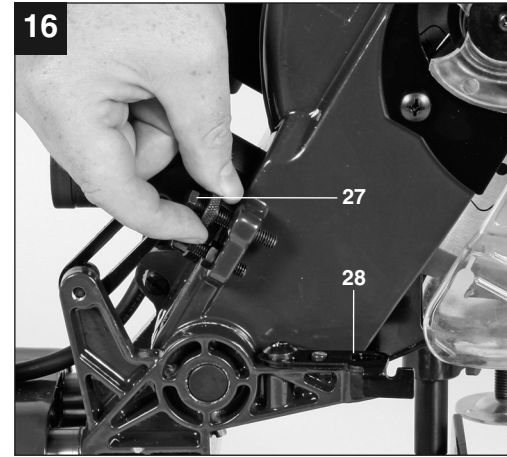

Horizontal lines for notes.