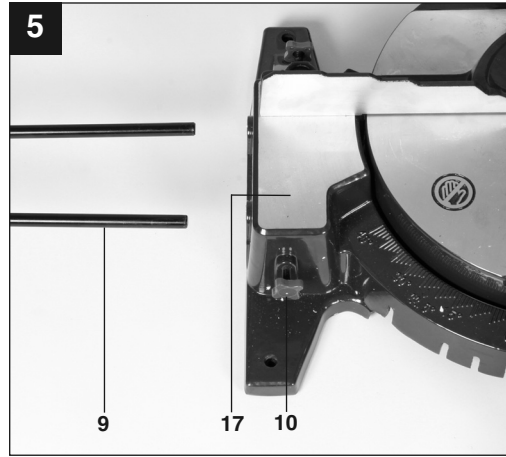

Horizontal lines for notes.