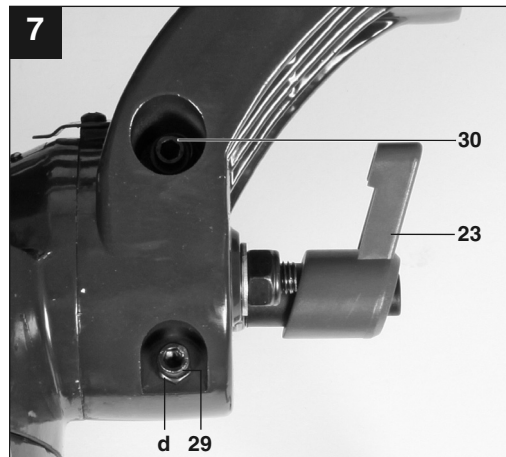

Horizontal lines for notes.