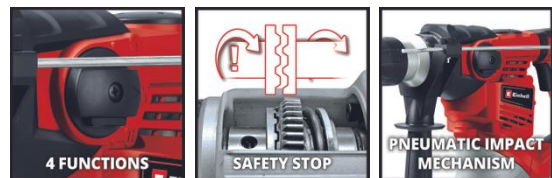

Technische Daten

- Netzanschluss	230-240 V | 50 Hz
- Leistung	1600 W
- Leerlaufdrehzahl	800 min⁻¹
- Schlagzahl	3900 min⁻¹
- Schlagstärke	4 J
- Werkzeugaufnahme	SDS-plus
- Bohrleistung in Beton	32 mm