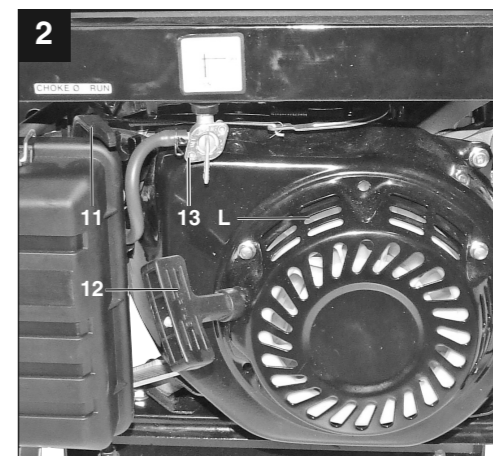

IAN: 70382 PSE 2800 A1
Einhell Germany AG
Wiesenweg 22
D-94405 Landau/Isar

Estado de las informaciones · Versione delle informazioni
Estado das informações · Last Information Update
Stand der Informationen: 10/2011 Ident.-No.: 41.524.13 102011 - 5