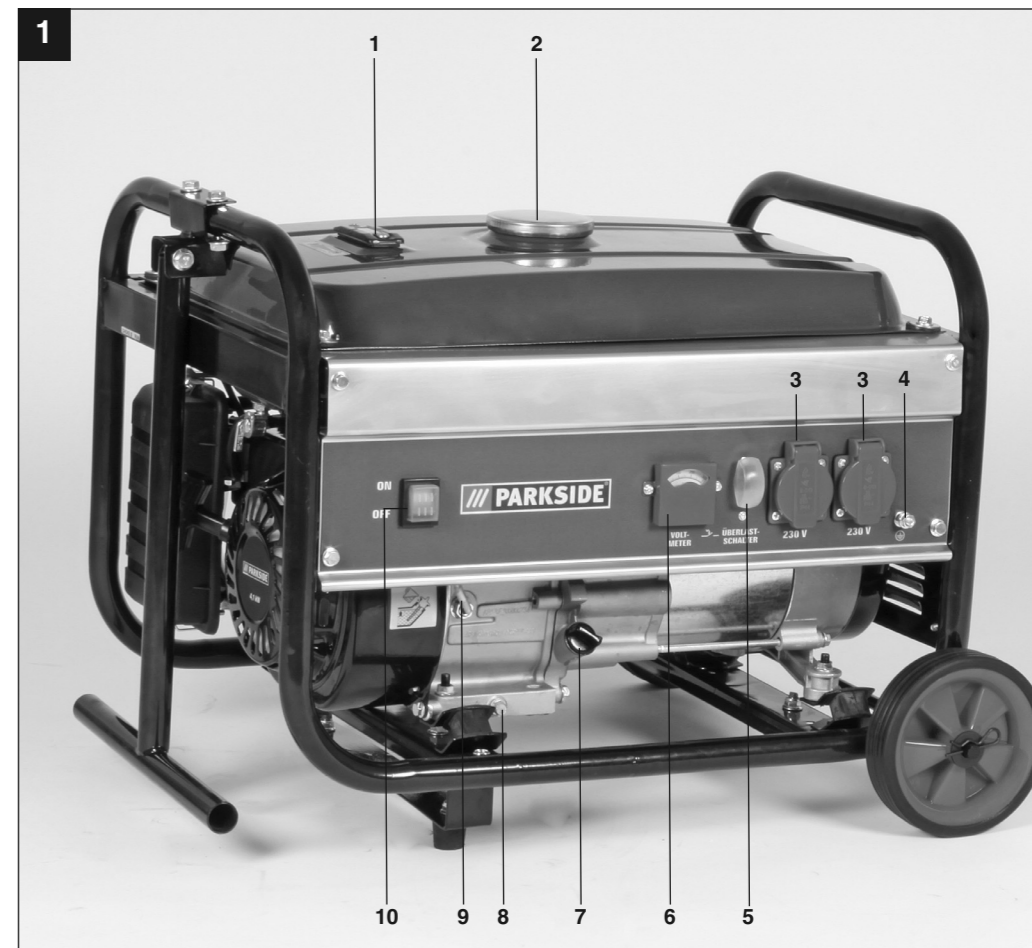

IAN: 70382 PSE 2800 A1
Einhell Germany AG
Wiesenweg 22
D-94405 Landau/Isar

Estado de las informaciones · Versione delle informazioni
Estado das informações · Last Information Update
Stand der Informationen: 10/2011 Ident.-No.: 41.524.13 102011 - 5