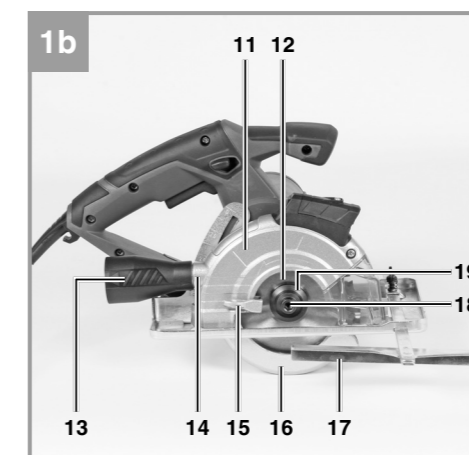

Einhell

EXPERT

TE-XC 110

- D** Originalbetriebsanleitung
Universal-Handkreissäge
- SLO** Originalna navodila za uporabo
Univerzalna ročna krožna žaga
- HR/ BIH** Originalne upute za uporabu
Univerzalna ručna kružna pila
- RS** Originalna uputstva za upotrebu
Univerzalna ručna kružna testera