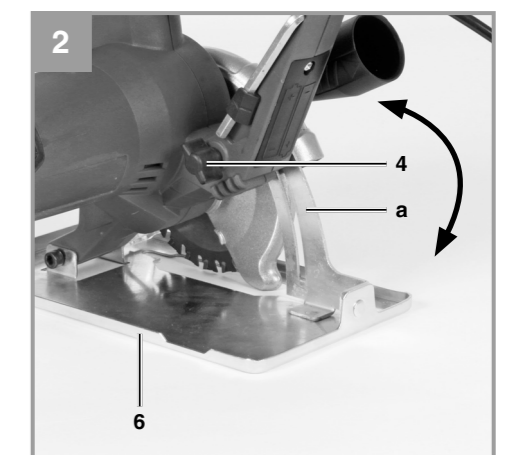

Einhell

EXPERT

TE-XC 110

- D** Originalbetriebsanleitung
Universal-Handkreissäge
- SLO** Originalna navodila za uporabo
Univerzalna ročna krožna žaga
- HR/ BIH** Originalne upute za uporabu
Univerzalna ručna kružna pila
- RS** Originalna uputstva za upotrebu
Univerzalna ručna kružna testera