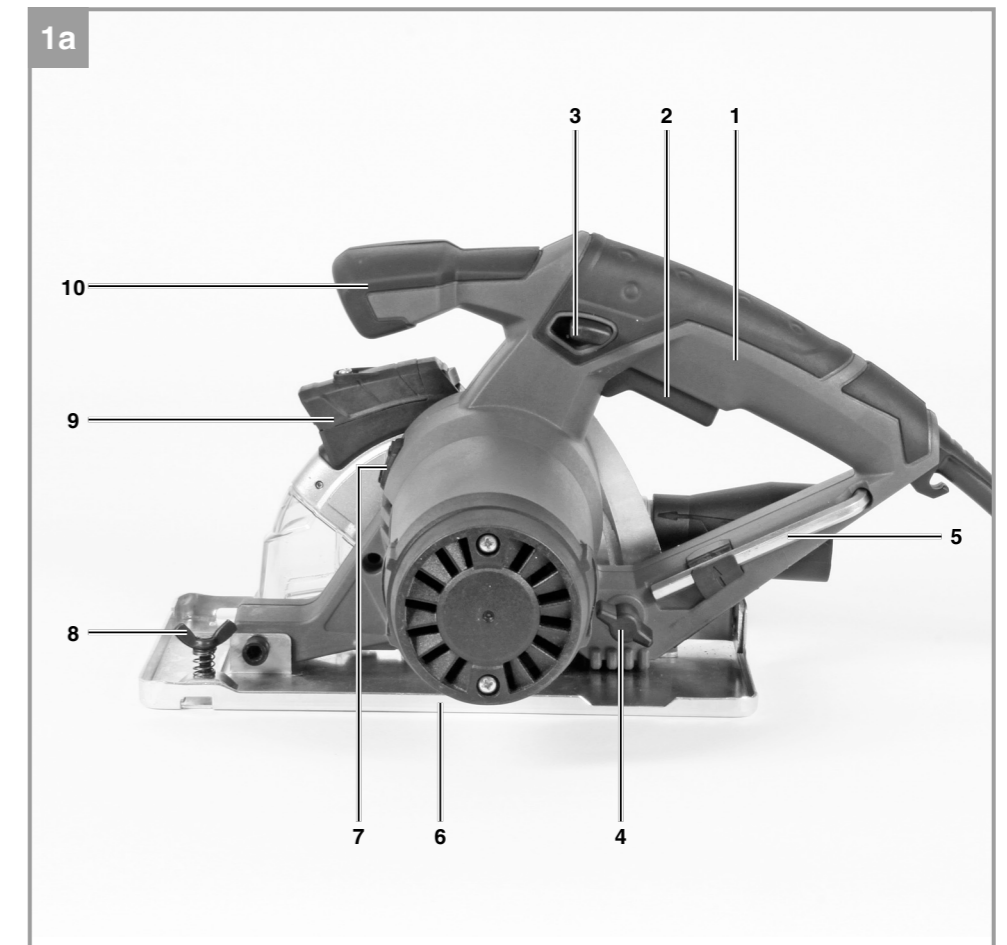

Einhell

EXPERT

TE-XC 110

- D** Originalbetriebsanleitung
Universal-Handkreissäge
- SLO** Originalna navodila za uporabo
Univerzalna ročna krožna žaga
- HR/ BIH** Originalne upute za uporabu
Univerzalna ručna kružna pila
- RS** Originalna uputstva za upotrebu
Univerzalna ručna kružna testera