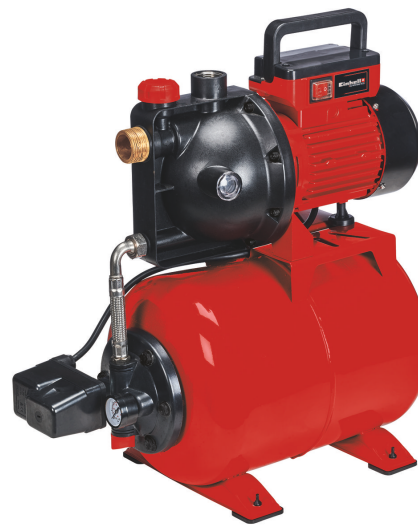

Einhell

CLASSIC

Hauswasserwerk

GC-WW 8042 ECO

Art.-Nr.: 4173510

Ident.-Nr.: 11018

EAN-Code: 4006825637298

Das Einhell Hauswasserwerk GC-WW 8042 ECO schafft mit seiner ECO-Power eine höhere Fördermenge bei weniger Stromverbrauch und ist damit die effiziente Lösung zur Förderung von Klarwasser in Haus und Garten. Das Hauswasserwerk arbeitet mit 800 Watt und fördert damit bis zu 4.200 Liter pro Stunde. Ausgerüstet ist es mit einer großen Wassereinfüllöffnung, einer praktischen Wasserfüllanzeige, einem Manometer und einem klappbaren Handgriff. Das Hauswasserwerk verfügt über einen 20 l-Tank. Frostschutz gewährt die Wasserablassschraube. Vor Überlastungsschäden schützt der Thermoschutz. Ausgerüstet ist das Hauswasserwerk mit hochwertigen Gleitringdichtungen.

Ausstattung

- Wasserfüllanzeige
- Klappbarer Handgriff
- Große Wassereinfüllöffnung
- Frostschutz dank Wasserablassschraube
- Manometer
- 20 l Tank
- Thermoschutz
- Hochwertige Gleitringrichtungen
- Ein-/Ausschalter
- ECO Power: mehr Fördermenge, weniger Stromverbrauch

Technische Daten

- Netzanschluss	220-240 V 50 Hz
- Leistung	800 W
- Max. Fördermenge	4200 L/h
- Max. Förderhöhe/ -druck	43 m / 4.3 bar
- Max. Saughöhe	8 m
- Max. Wassertemperatur	35 °C
- Max. Einschaltdruck	1.5 bar
- Max. Abschaltdruck	3 bar
- Sauganschluss	42mm (R11/4 AG)
- Druckanschluss	33,3 mm (R1 IG)
- Behältervolumen	20 L
- Netzleitung	1.5 m H07RN-F