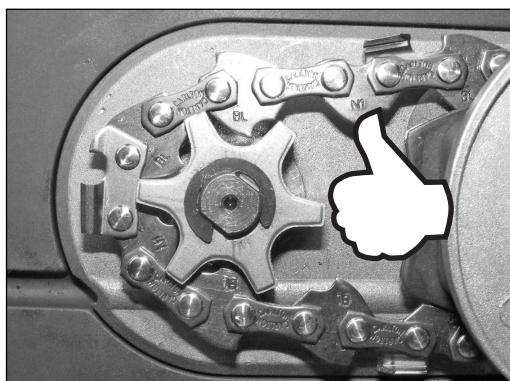

4

D
Achtung! Bei Kettenmontage unbedingt auf korrekten Sitz der Kette auf dem Kettenrad achten!

SI
Pozor! Pri montaži verige brezpogojno pazite na pravilno nameščenost verige na verižniku!

H
Figyelem! A láncfelszerelésnél okvetlenül ügyelni a láncnak a lánckeréken való helyes ülésére!

HR
Pozor! Prilikom montaže lanca obavezno pripazite na to da ga ispravno položite preko lančanika!

RS
Pažnja! Kod montaže lanca obavezno pazite da ga ispravno položite preko lančanika!

CZ
Pozor! Při montáži řetězu bezpodmínečně dbát na správné usazení řetězu na řetězovém kole!