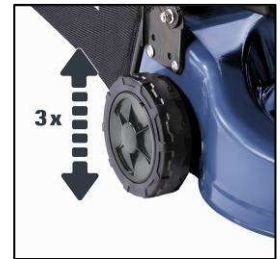

Logistische Daten

- Gewicht netto: 26,0 kg
- Gewicht brutto: 28,0 kg
- Verpackungsmaße: 690 x 440 x 510 mm
- EAN-Code: 4006825 570144
- VE: 1 Stück