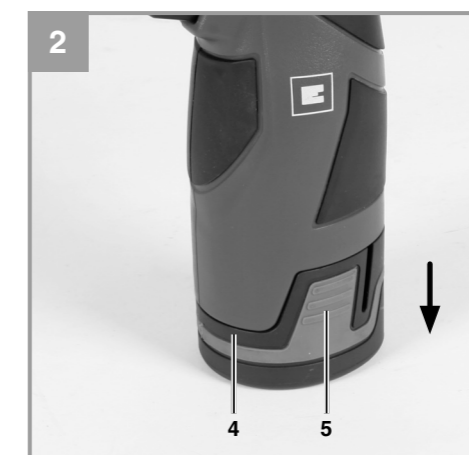

Einhell

EXPERT

TE-CD 12 X-Li

D Originalbetriebsanleitung
Akku-Bohrschrauber

SLO Originalna navodila za uporabo
Akumulatorski vrtalni izvijač

Art.-Nr.: 45.136.04

I.-Nr.: 11012