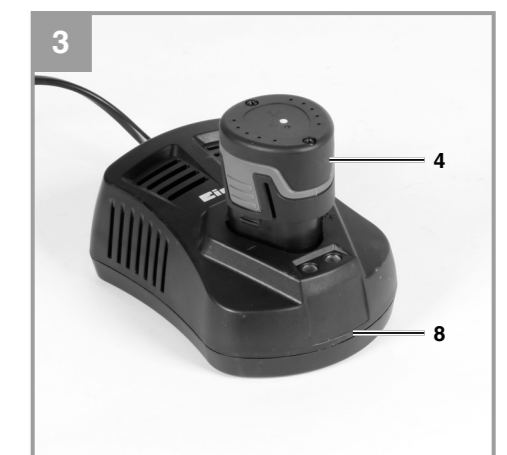

Einhell

EXPERT

TE-CD 12 X-Li

D Originalbetriebsanleitung
Akku-Bohrschrauber

SLO Originalna navodila za uporabo
Akumulatorski vrtalni izvijač

Art.-Nr.: 45.136.04

I.-Nr.: 11012