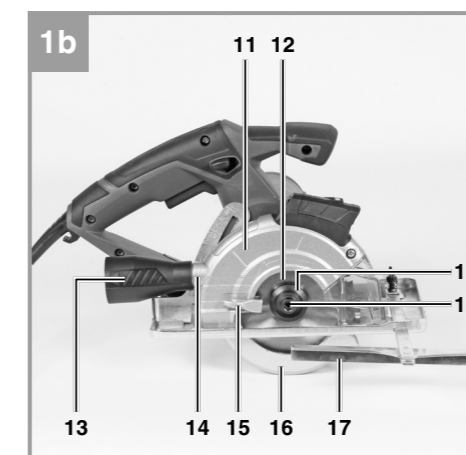

## TE-XC 110

- D** Originalbetriebsanleitung  
Universal-Handkreissäge
- SLO** Originalna navodila za uporabo  
Univerzalna ročna krožna žaga
- HR/ BIH** Originalne upute za uporabu  
Univerzalna ručna kružna pila
- RS** Originalna uputstva za upotrebu  
Univerzalna ručna kružna testera