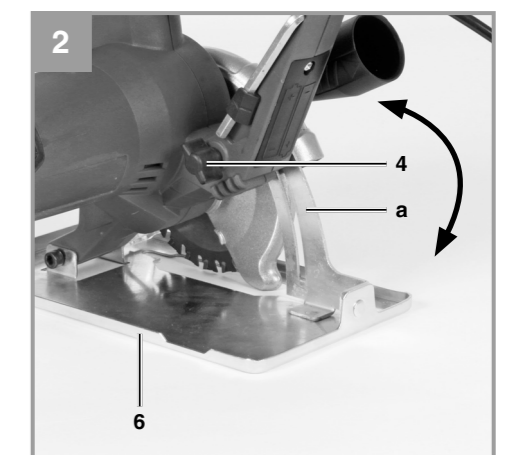

## TE-XC 110

- D** Originalbetriebsanleitung  
Universal-Handkreissäge
- SLO** Originalna navodila za uporabo  
Univerzalna ročna krožna žaga
- HR/ BIH** Originalne upute za uporabu  
Univerzalna ručna kružna pila
- RS** Originalna uputstva za upotrebu  
Univerzalna ručna kružna testera