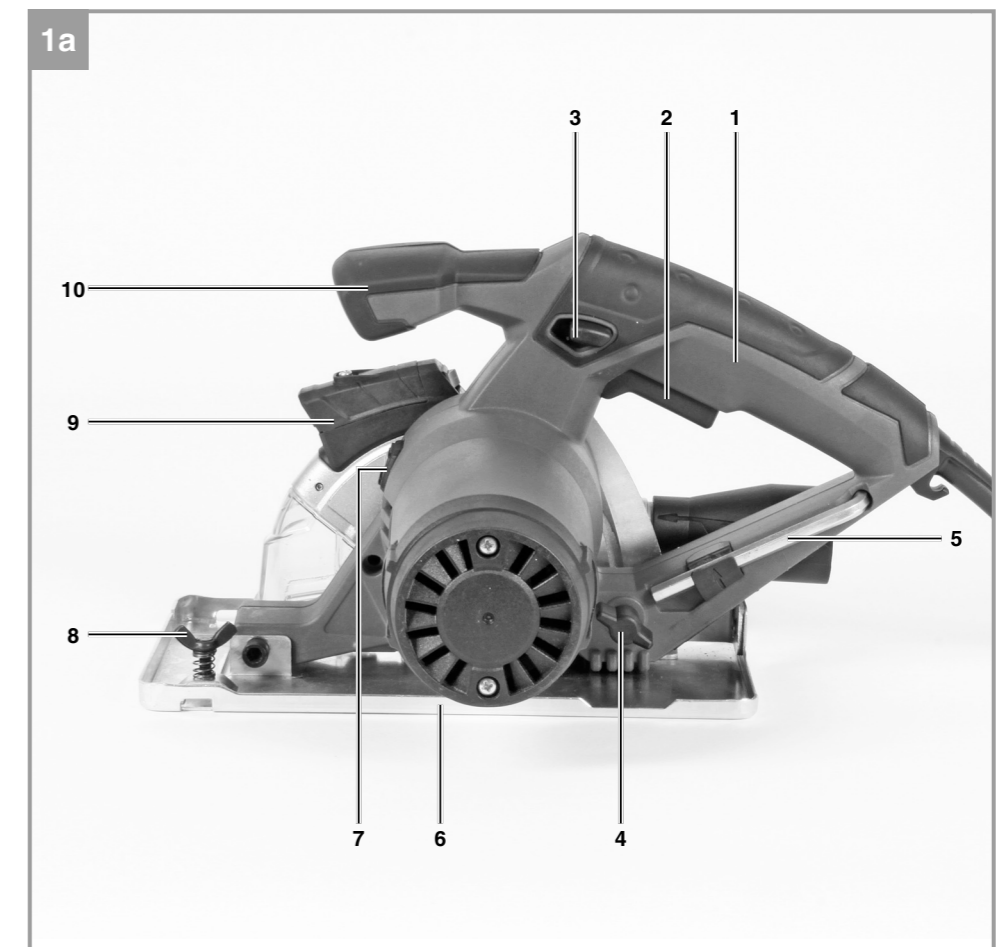

## TE-XC 110

- D** Originalbetriebsanleitung  
Universal-Handkreissäge
- SLO** Originalna navodila za uporabo  
Univerzalna ročna krožna žaga
- HR/ BIH** Originalne upute za uporabu  
Univerzalna ručna kružna pila
- RS** Originalna uputstva za upotrebu  
Univerzalna ručna kružna testera