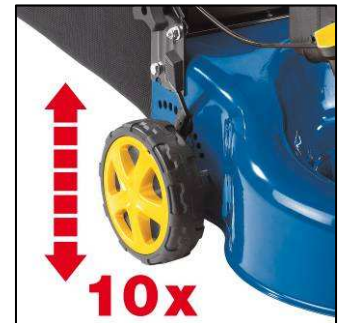

RPM 46/1

Benzin-Rasenmäher

Art.-Nr. 34.024.00

Ausstattung

- Ergonomischer, klappbarer Führungsholm (1)
- 1 Zylinder, 4-Takt-Motor (2)
- Formschönes, pulverbeschichtetes Stahlblechgehäuse (3)
- Zentrale Schnitthöhenverstellung (4)
- Höhenverstellbarer Führungsholm (5)
- Strapazierfähiger Textil-Grasfangsack mit großem Fassungsvermögen (6)
- Startseilzug am Führungsholm (7)
- Beidseitig gelagerte Kurbelwelle
- Empfohlen für Rasenflächen bis 1.200 m²

Technische Daten

- Motor: 1 Zylinder, 4-Takt-Motor, 139 ccm
- Leistung: 2,45 kW (3,3 PS) bei 2.850 U/min
- Kraftstoff: Benzin, E10-tauglich
- Tankinhalt: 1,2 Liter
- Motorölmenge: 0,6 Liter
- Schnittbreite: 46 cm
- Zentrale-Schnitthöhenverstellung: 10-fach (24 – 90 mm)
- Zündung: kontaktlos (Start mit Holmseilzug)
- Volumen Grasfangsack: 53 Liter
- Produktgewicht: 29,0 kg

Logistische Daten

- Gewicht netto: 29,5 kg
- Gewicht brutto: 32,0 kg
- Verpackungsmaße: 770 x 440 x 550 mm
- EAN-Code: 4006825 570120
- VE: 1 Stück

Als Sonderzubehör erhältlich:

Ersatzmesser
Einhell Grey