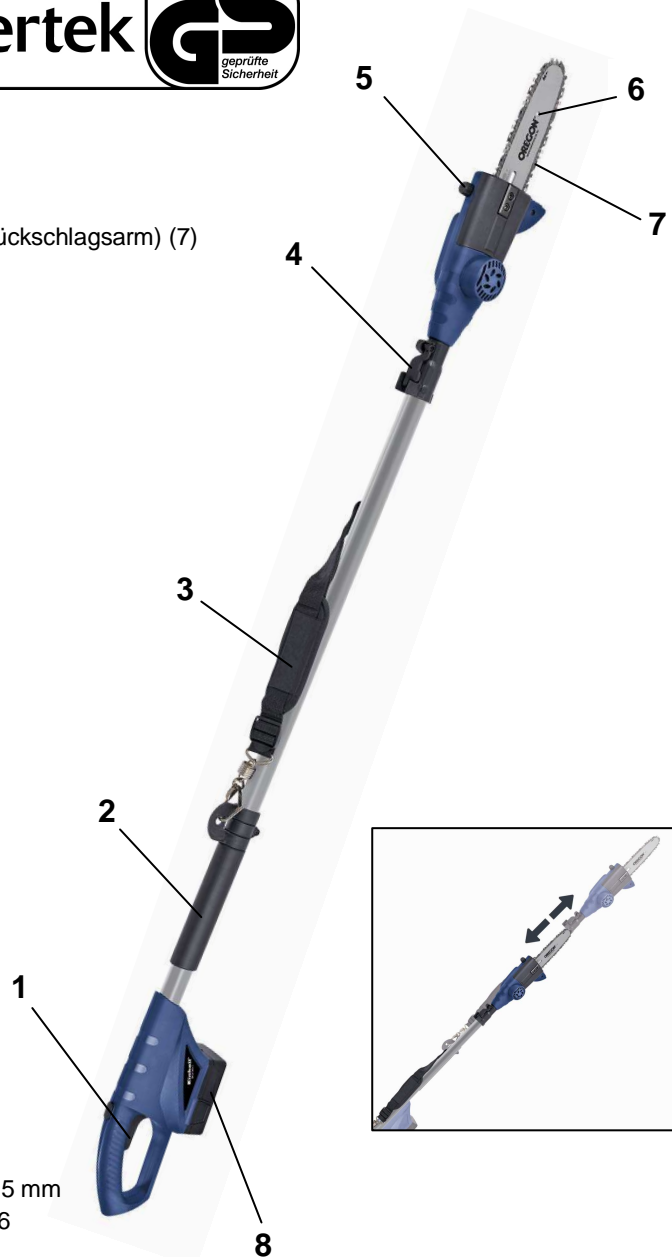

Einhell

BLUE

BG-LC 1815 T Akku-Hochentaster

Art.-Nr. 34.107.01

Dieser Akku-Hochentaster ist hervorragend geeignet um höher gelegene Äste vom Boden aus zu Beschneiden oder zu Fällen. Der längenverstellbare Tragegurt und die zusätzliche Haltefläche tragen zur gleichmäßigen Gewichtsverteilung und sicheren Arbeiten bei. Die Länge der Säge mit Schneidgarntur ist aufgrund des stufenlos ausziehbaren Teleskopstiels von ca. 1,85 m – 2,65 m variabel. Es können dadurch Arbeitshöhen bis ca. 3,8 m erreicht werden.

Ausstattung

- Ein-/ Ausschalter (1)
- Zusätzliche Haltefläche (2)
- Verstellbarer Tragegurt (3)
- Stufenlos arretierbarer Teleskopstiel (4)
- Öltank (5)
- OREGON - Schwert (6)
- OREGON - Sicherheitshobelzahn – Chromkette (rückschlagsarm) (7)
- Automatische Kettenschmierung
- Lithium-Ionen Wechselakku 18 V / 1.500 mAh (8)
- 1 h Ladegerät
- Schutzköchler
- Werkzeug zum Spannen der Sägekette

Technische Daten

- Schwertlänge: 242 mm
- Schnittlänge: 200 mm
- Schnittgeschwindigkeit: 170 m/min
- Öltankinhalt ca.: 20 ml
- Produktgewicht o. Kette und o. Schwert: 4,2 kg

Ladegerät

- Ausgangsspannung: 21 V d.c.
- Ausgangsstrom: 1,8 A

Ersatzschwert
Einhell Grey

Art.-Nr.: 45.001.18
EAN-Code: 4006825 580044

Ersatzkette
Einhell Grey

Art.-Nr.: 45.001.23
EAN-Code: 4006825 580037